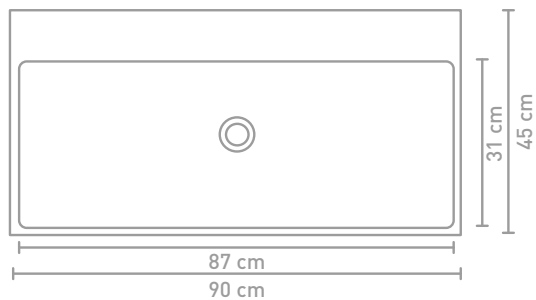

90 CM

100 CM

Porcelænsvaske produceres efter gældende toleranceregler, og derfor er den faktiske størrelse næsten altid større end de angivne afrundede mål. Hvis en håndvask skal placeres mellem 2 vægge, anbefaler vi at vente med at bestemme væggene placering til efter modtagelse af håndvasken.