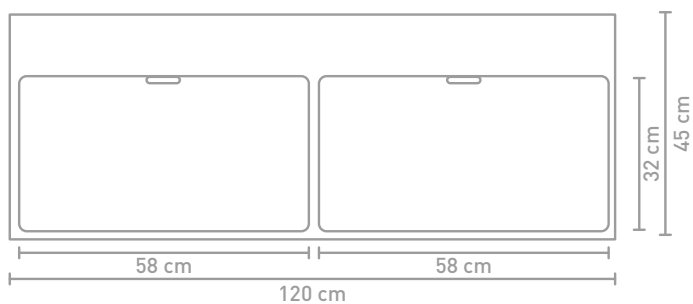

Porcelænsvaske produceres efter gældende toleranceregler, og derfor er den faktiske størrelse næsten altid større end de angivne afrundede mål. Hvis en håndvask skal placeres mellem 2 vægge, anbefaler vi at vente med at bestemme væggenes placering til efter modtagelse af håndvasken.