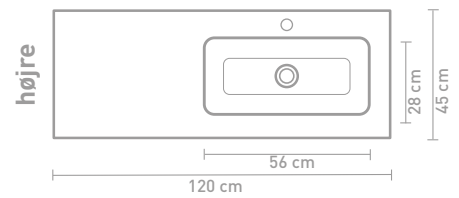

60 CM

80 CM

100 CM

120 CM

140 CM

160 CM

Porcelænsvaske produceres efter gældende toleranceregler, og derfor er den faktiske størrelse næsten altid større end de angivne afrundede mål. Hvis en håndvask skal placeres mellem 2 vægge, anbefaler vi at vente med at bestemme væggenes placering til efter modtagelse af håndvasken.