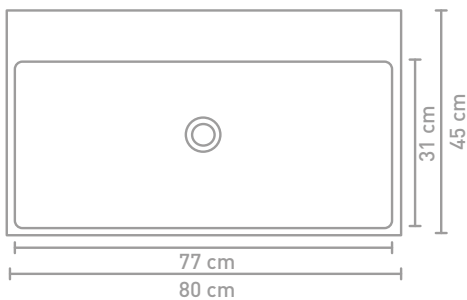

Målskema - se hjemmesiden for yderligere oplysninger

60 CM

120 CM

70 CM

80 CM

140 CM

90 CM

100 CM

Porcelænsvaske produceres efter gældende toleranceregler, og derfor er den faktiske størrelse næsten altid større end de angivne afrundede mål. Hvis en håndvask skal placeres mellem 2 vægge, anbefaler vi at vente med at bestemme væggene placering til efter modtagelse af håndvasken.