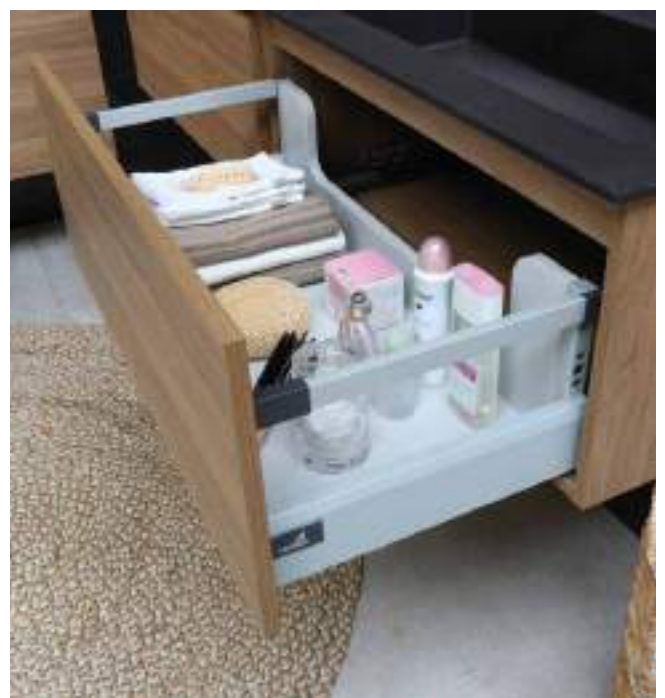

Vælg 1 eller 2 skuffer

Uanset om du vælger et skab med en enkelt skuffe eller to skuffer i symmetrisk eller asymmetrisk design, leveres det altid med de bedste Hettich skuffesystemer i metal. Metalskinnerne garanterer en fantastisk lukkefunktion og maksimal stabilitet ved åbning og lukning.