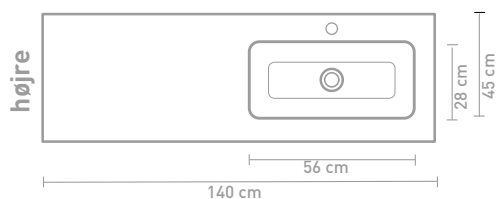

Målskema - se hjemmesiden for yderligere oplysninger
80 CM

100 CM

140 CM

120 CM

160 CM