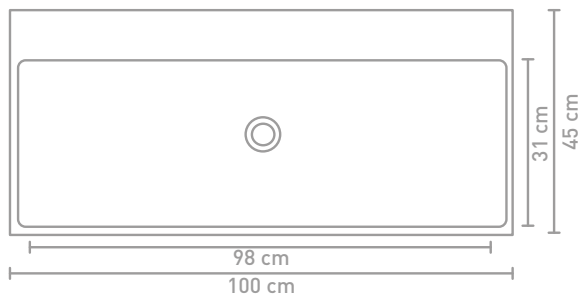

Porcelænsvaske produceres efter gældende toleranceregler, og derfor er den faktiske størrelse næsten altid større end de angivne afrundede mål. Hvis en håndvask skal placeres mellem 2 vægge, anbefaler vi at vente med at bestemme væggene placering til efter modtagelse af håndvasken.