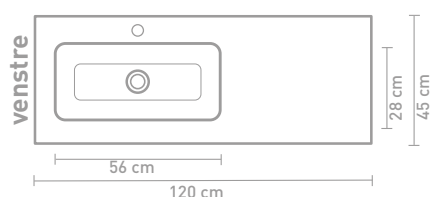

Målskema - se hjemmesiden for yderligere oplysninger
80 CM

100 CM

140 CM

120 CM

160 CM