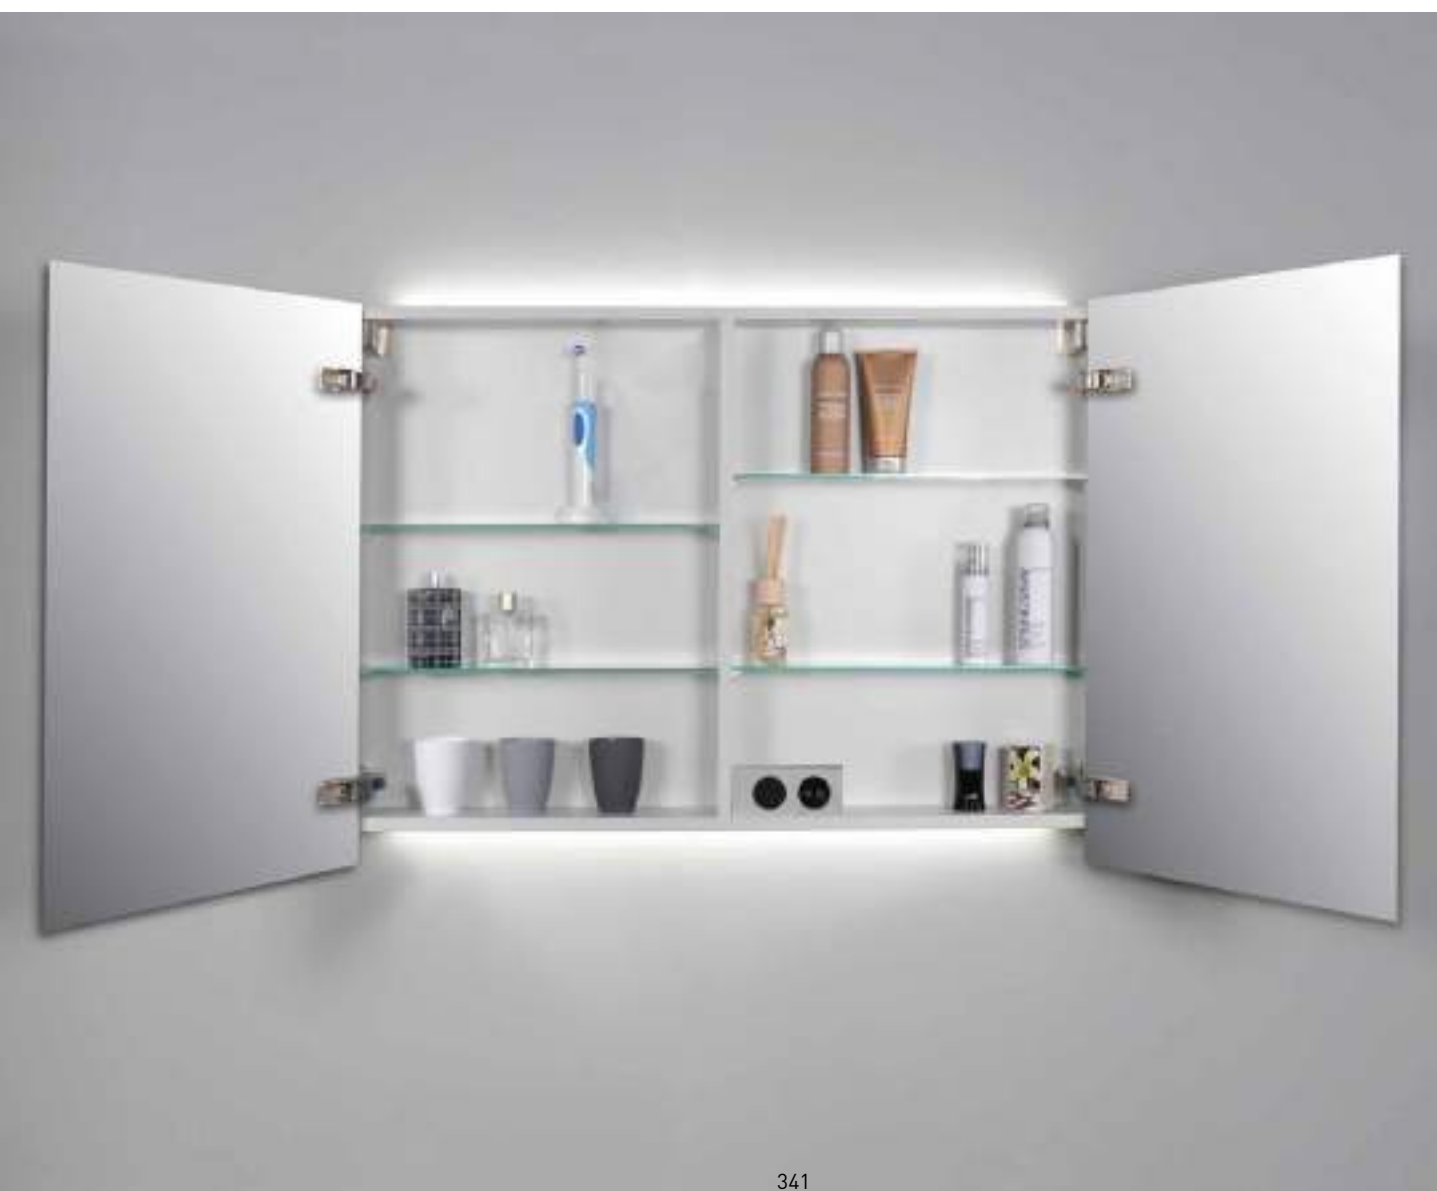

De ovale spejlskabe med enkel push open låge har aluminium korpus og indvendig udstyret med justerbare glashylder. SPK4 er et nyt almindelig spejlskab som leveres i 3 størrelser. SPK5 leveres i 2 størrelser og og indeholder alle features så som LED-belysning, mulighed for farveskift, dæmpningsfunktion, indvendig belysning, sensorkontakt samt USB stik.