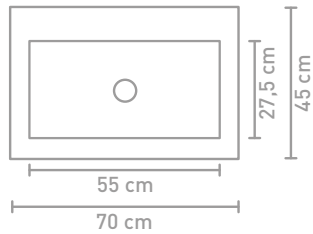

Målskema - se hjemmesiden for yderligere oplysninger

60 CM

140 CM

70 CM

80 CM

160 CM

90 CM

180 CM

100 CM

120 CM

Tilvalg

Håndvasken leveres med fast bundventil i samme farve som håndvasken, hvis du ønsker en push-åben bundventil gratis, skal du gøre opmærksom på det ved bestilling.

Quartz vedligeholdelse

Det er vigtigt at fjerne spildte produkter straks med rigeligt varmt vand, da det kan være med til at forhindre påvirkning af stenen. Til daglig rengøring anvendes almindelige bløde husholdningsprodukter og en mikrofiberklud. Brug ikke ætsende eller aggressive rengøringsmidler. Tør overflader grundigt af efter brug med en ren, blød klud.