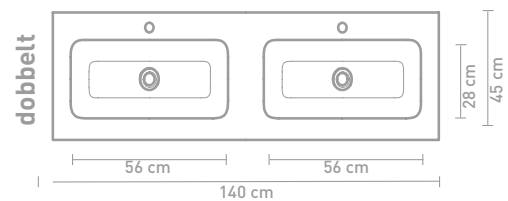

60 CM

80 CM

100 CM

120 CM

140 CM

160 CM

Porcelænsvaske produceres efter gældende toleranceregler, og derfor er den faktiske størrelse næsten altid større end de angivne afrundede mål. Hvis en håndvask skal placeres mellem 2 vægge, anbefaler vi at vente med at bestemme væggenes placering til efter modtagelse af håndvasken.