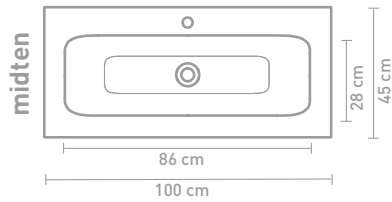

60 CM

80 CM

100 CM

120 CM

140 CM

160 CM

Porcelænsvaske produceres efter gældende toleranceregler, og derfor er den faktiske størrelse næsten altid større end de angivne afrundede mål. Hvis en håndvask skal placeres mellem 2 vægge, anbefaler vi at vente med at bestemme væggenes placering til efter modtagelse af håndvasken.