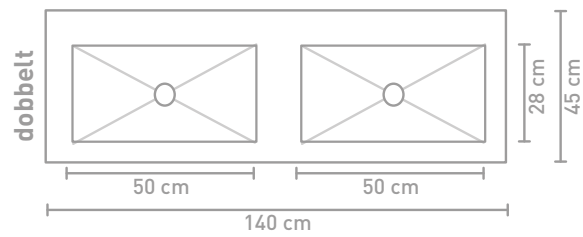

Målskema - se hjemmesiden for yderligere oplysninger

60 CM

80 CM

100 CM

140 CM

160 CM

180 CM

120 CM