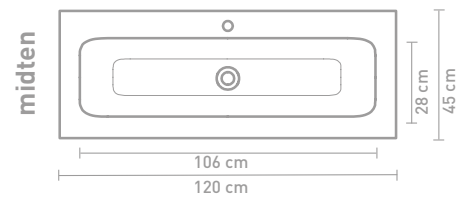

60 CM

80 CM

100 CM

120 CM

140 CM

160 CM

Porcelænsvaske produceres efter gældende toleranceregler, og derfor er den faktiske størrelse næsten altid større end de angivne afrundede mål. Hvis en håndvask skal placeres mellem 2 vægge, anbefaler vi at vente med at bestemme væggenes placering til efter modtagelse af håndvasken.