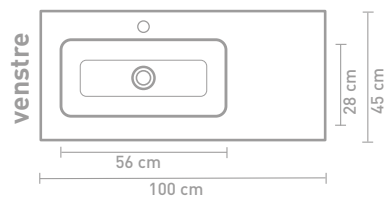

60 CM

80 CM

100 CM

120 CM

140 CM

160 CM

Porcelænsvaske produceres efter gældende toleranceregler, og derfor er den faktiske størrelse næsten altid større end de angivne afrundede mål. Hvis en håndvask skal placeres mellem 2 vægge, anbefaler vi at vente med at bestemme væggenes placering til efter modtagelse af håndvasken.