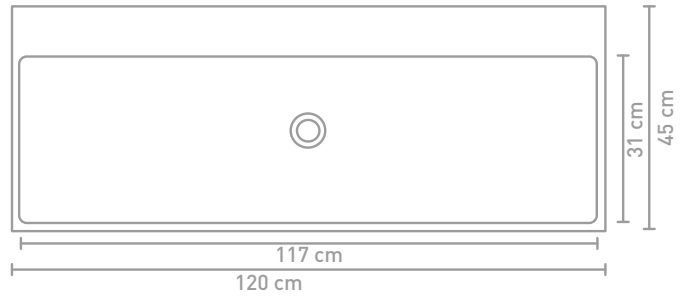

45 | BORDPLADER
3,5 CM

45 | BORDPLADER
KERAMISK

Målskema - se hjemmesiden for yderligere oplysninger

60 CM

120 CM

70 CM

80 CM

140 CM