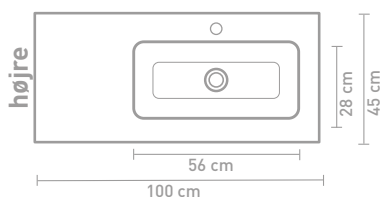

Målskema - se hjemmesiden for yderligere oplysninger
80 CM

100 CM

140 CM

120 CM

160 CM