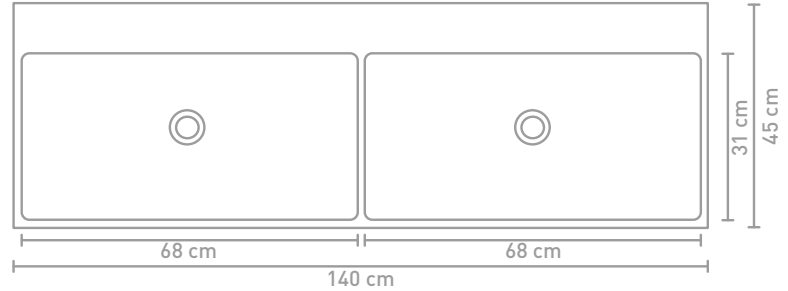

45 | BORDPLADER
3,5 CM

45 | BORDPLADER
KERAMISK

Målskema - se hjemmesiden for yderligere oplysninger

60 CM

120 CM

70 CM

80 CM

140 CM