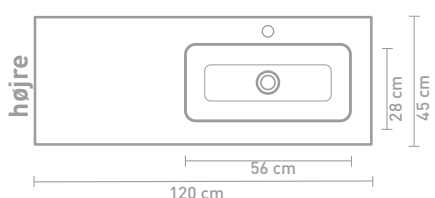

Målskema - se hjemmesiden for yderligere oplysninger
80 CM

100 CM

140 CM

120 CM

160 CM