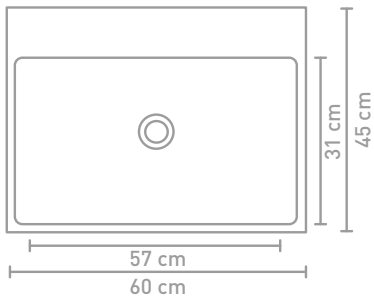

45 | BORDPLADER
3,5 CM

45 | BORDPLADER
KERAMISK

Målskema - se hjemmesiden for yderligere oplysninger

60 CM

120 CM

70 CM

80 CM

140 CM