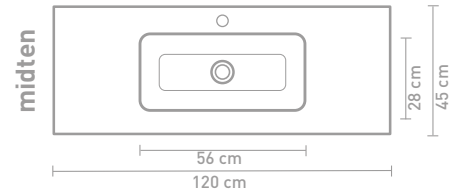

60 CM

80 CM

100 CM

120 CM

140 CM

160 CM

Porcelænsvaske produceres efter gældende toleranceregler, og derfor er den faktiske størrelse næsten altid større end de angivne afrundede mål. Hvis en håndvask skal placeres mellem 2 vægge, anbefaler vi at vente med at bestemme væggenes placering til efter modtagelse af håndvasken.