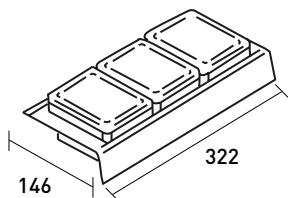

Målskema

ARTIKELNUMMER:

S