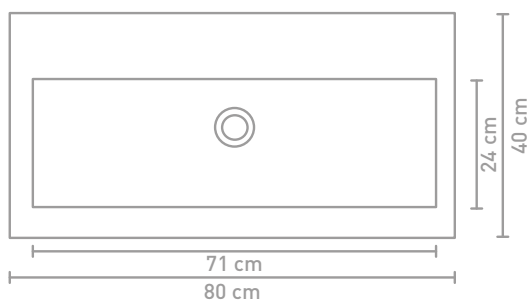

Målskema - se hjemmesiden for yderligere oplysninger

60 CM

80 CM

100 CM

120 CM

Porcelænsvaske produceres efter gældende toleranceregler, og derfor er den faktiske størrelse næsten altid større end de angivne afrundede mål. Hvis en håndvask skal placeres mellem 2 vægge, anbefaler vi at vente med at bestemme væggenes placering til efter modtagelse af håndvasken.