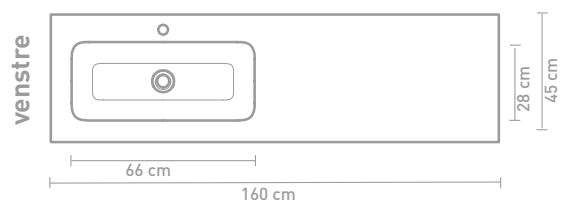

100 CM

140 CM

120 CM

160 CM

Beskrivelse	Mål (b x d x h i cm)	Farve	HH	Artikelnummer	Pris eks moms	Pris inkl moms
	bassin midten	Polystone blank hvid	0	3407000	DKK 3.510	DKK 4.388
			1	3407001	DKK 3.510	DKK 4.388
			0	3407200	DKK 3.510	DKK 4.388
			1	3407201	DKK 3.510	DKK 4.388