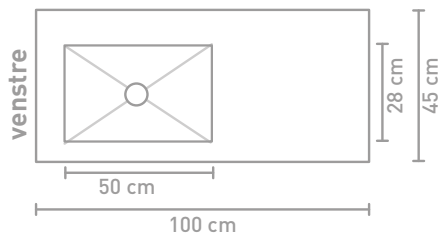

Målskema - se hjemmesiden for yderligere oplysninger

60 CM

80 CM

100 CM

140 CM

160 CM

180 CM

120 CM