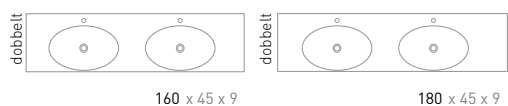

SMOOTH

45 | SMOOTH

Flydende polystone med masser af afsætningsplads.

Navnet afslører det hele, den nye håndvask i INK serien er Smoooooth. Den praktiske håndvask har bløde og smukke bassiner hvor vandet løber jævnt mod afløbet. Den nye håndvask fås i 7 bredder fra 60 til 180 cm, i blank eller mathvid polystone og med rigelig afsætningsplads på håndvasken. Håndvasken kan kombineres med alle møbler fra INK serien.

NY 45 | SMOOTH

HÅNDVASK I POLYSTONE

Mål (b x d x h)	Variant	Hanehul	Bassin
60 x 45 x 9 cm	midten	0 / 1	Enkel
80 x 45 x 9 cm	midten	0 / 1	Enkel
100 x 45 x 9 cm	midten	0 / 1	Enkel
100 x 45 x 9 cm	venstre	0 / 1	Enkel
100 x 45 x 9 cm	højre	0 / 1	Enkel
120 x 45 x 9 cm	midten	0 / 1	Enkel
120 x 45 x 9 cm	venstre	0 / 1	Enkel
120 x 45 x 9 cm	højre	0 / 1	Enkel
120 x 45 x 9 cm	dobbelt	0 / 2	Dobbelt
140 x 45 x 9 cm	venstre	0 / 1	Enkel
140 x 45 x 9 cm	højre	0 / 1	Enkel
140 x 45 x 9 cm	dobbelt	0 / 2	Dobbelt
160 x 45 x 9 cm	dobbelt	0 / 2	Dobbelt
180 x 45 x 9 cm	dobbelt	0 / 2	Dobbelt