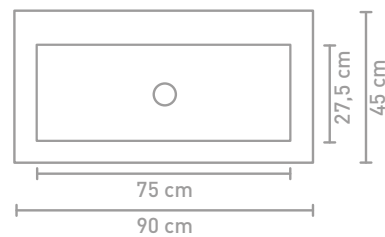

Målskema - se hjemmesiden for yderligere oplysninger

60 CM

140 CM

70 CM

80 CM

160 CM

90 CM

180 CM

100 CM

120 CM

Tilvalg

Håndvasken leveres med fast bundventil i samme farve som håndvasken, hvis du ønsker en push-åben bundventil gratis, skal du gøre opmærksom på det ved bestilling.

Quartz vedligeholdelse

Det er vigtigt at fjerne spildte produkter straks med rigeligt varmt vand, da det kan være med til at forhindre påvirkning af stenen. Til daglig rengøring anvendes almindelige bløde husholdningsprodukter og en mikrofiberklud. Brug ikke ætsende eller aggressive rengøringsmidler. Tør overflader grundigt af efter brug med en ren, blød klud.