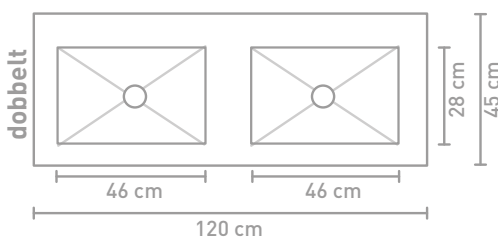

Målskema - se hjemmesiden for yderligere oplysninger

60 CM

80 CM

100 CM

140 CM

160 CM

180 CM

120 CM