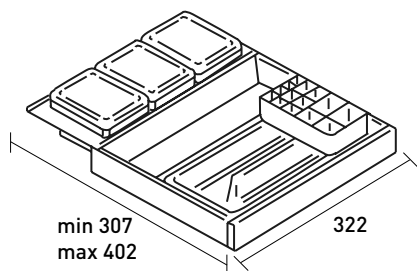

1910201

M

1910202