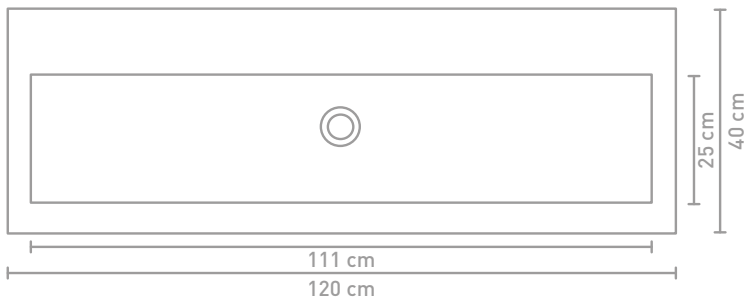

Quartz vedligeholdelse

Det er vigtigt at fjerne spildte produkter straks med rigeligt varmt vand, da det kan være med til at forhindre påvirkning af stenen. Til daglig rengøring anvendes almindelige bløde husholdningsprodukter og en mikrofiberklud. Brug ikke ætsende eller aggressive rengøringsmidler. Tør overflader grundigt af efter brug med en ren, blød klud.