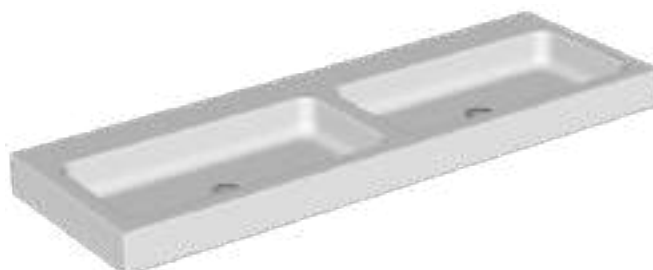

UDGÅR 45 | TABLET

HÅNDVASK I POLYSTONE