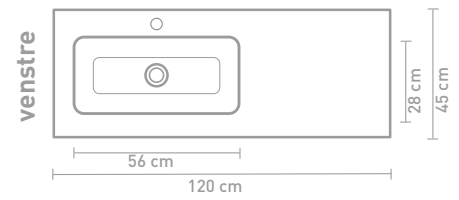

60 CM

80 CM

100 CM

120 CM

140 CM

160 CM

Porcelænsvaske produceres efter gældende toleranceregler, og derfor er den faktiske størrelse næsten altid større end de angivne afrundede mål. Hvis en håndvask skal placeres mellem 2 vægge, anbefaler vi at vente med at bestemme væggenes placering til efter modtagelse af håndvasken.