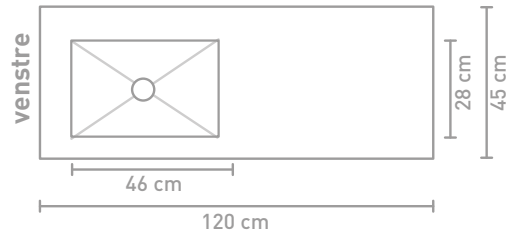

45 | TILO

45 | SMART XL

45 | FERRO

45 | BORDPLADER
1,6 CM

45 | BORDPLADER
3,5 CM

45 | BORDPLADER
KERAMISK

Målskema - se hjemmesiden for yderligere oplysninger

60 CM