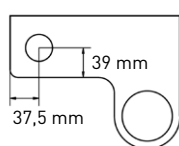

Tekniske data

Mono størrelse **S** - venstre