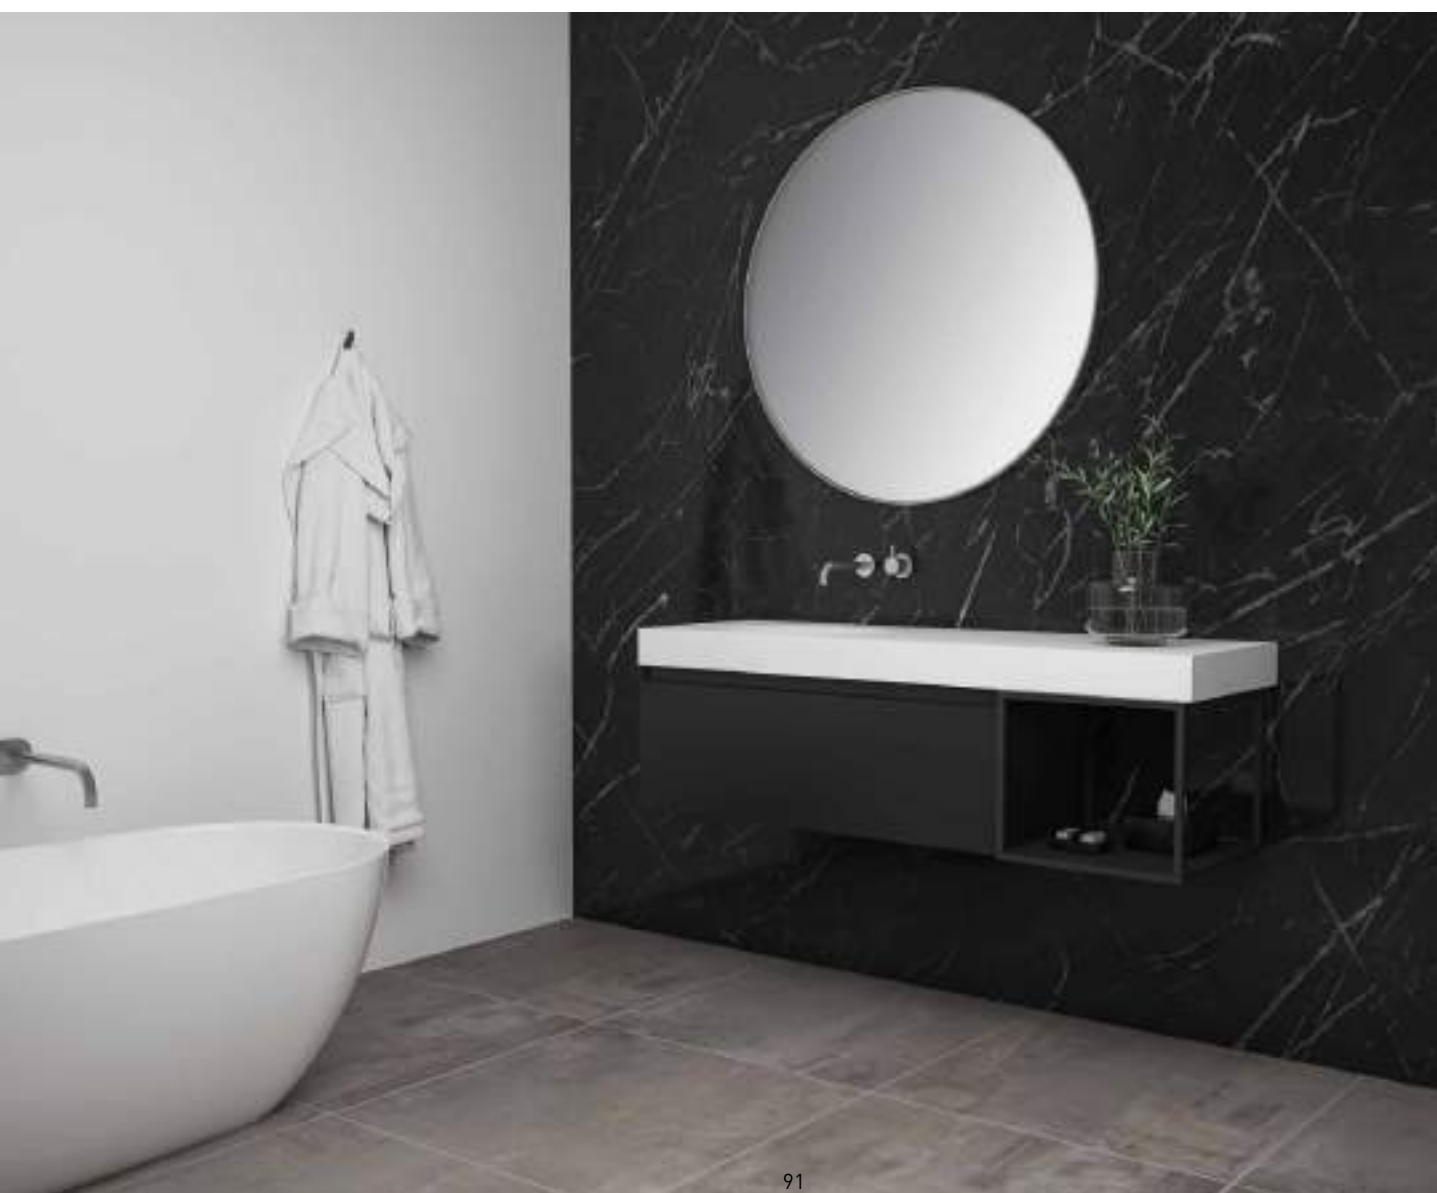

A modern bathroom vanity with a white countertop, a light wood cabinet, and a large mirror. The word "SMOOTH" is overlaid in large white letters. The vanity is set against a wall with light-colored tiles. On the countertop, there is a sink, a faucet, a soap dispenser, and a round object. The mirror is large and rectangular, reflecting the wall and the vanity. The overall aesthetic is clean and minimalist.

SMOOTH

45 | SMOOTH

Flydende polystone med masser af afsætningsplads.

Navnet afslører det hele, den nye håndvask i INK serien er Smoooooth. Den praktiske håndvask har bløde og smukke bassiner hvor vandet løber jævnt mod afløbet. Den nye håndvask fås i 7 bredder fra 60 til 180 cm, i blank eller mathvid polystone og med rigelig afsætningsplads på håndvasken. Håndvasken kan kombineres med alle møbler fra INK serien.