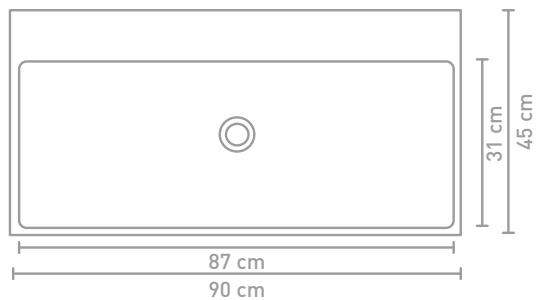

90 CM

100 CM

Porcelænsvaske produceres efter gældende toleranceregler, og derfor er den faktiske størrelse næsten altid større end de angivne afrundede mål. Hvis en håndvask skal placeres mellem 2 vægge, anbefaler vi at vente med at bestemme væggenes placering til efter modtagelse af håndvasken.