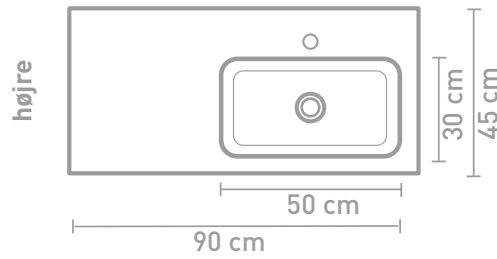

Målskema - se hjemmesiden for yderligere oplysninger

90 CM