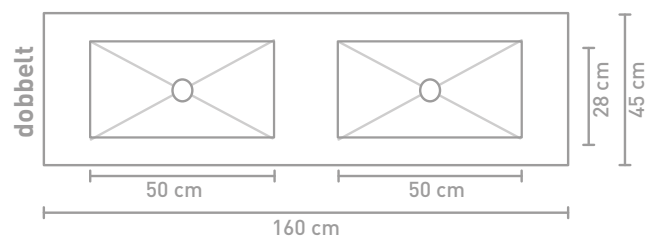

Målskema - se hjemmesiden for yderligere oplysninger

60 CM

80 CM

100 CM

140 CM

160 CM

180 CM

120 CM