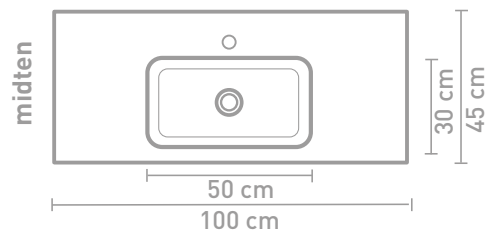

Målskema - se hjemmesiden for yderligere oplysninger

90 CM

100 CM

120 CM

140 CM