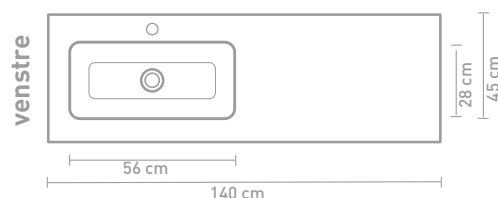

Målskema - se hjemmesiden for yderligere oplysninger
80 CM

100 CM

140 CM

120 CM

160 CM