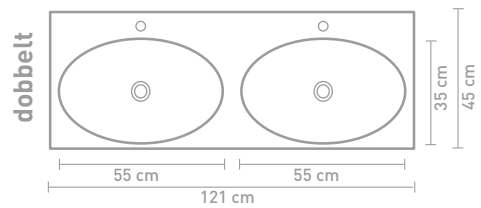

Målskema - se hjemmesiden for yderligere oplysninger

60 CM

120 CM

80 CM

140 CM

100 CM

140 CM

160 CM

120 CM

180 CM