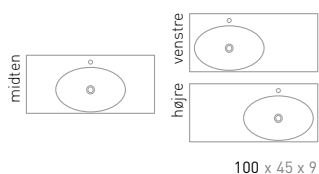

SMOOTH

45 | SMOOTH

Flydende polystone med masser af afsætningsplads.

Navnet afslører det hele, den nye håndvask i INK serien er Smoooooth. Den praktiske håndvask har bløde og smukke bassiner hvor vandet løber jævnt mod afløbet. Den nye håndvask fås i 7 bredder fra 60 til 180 cm, i blank eller mathvid polystone og med rigelig afsætningsplads på håndvasken. Håndvasken kan kombineres med alle møbler fra INK serien.

NY 45 | SMOOTH

HÅNDVASK I POLYSTONE

Mål (b x d x h)	Variant	Hanehul	Bassin
60 x 45 x 9 cm	midten	0 / 1	Enkel
80 x 45 x 9 cm	midten	0 / 1	Enkel
100 x 45 x 9 cm	midten	0 / 1	Enkel
100 x 45 x 9 cm	venstre	0 / 1	Enkel
100 x 45 x 9 cm	højre	0 / 1	Enkel
120 x 45 x 9 cm	midten	0 / 1	Enkel
120 x 45 x 9 cm	venstre	0 / 1	Enkel
120 x 45 x 9 cm	højre	0 / 1	Enkel
120 x 45 x 9 cm	dobbelt	0 / 2	Dobbelt
140 x 45 x 9 cm	venstre	0 / 1	Enkel
140 x 45 x 9 cm	højre	0 / 1	Enkel
140 x 45 x 9 cm	dobbelt	0 / 2	Dobbelt
160 x 45 x 9 cm	dobbelt	0 / 2	Dobbelt
180 x 45 x 9 cm	dobbelt	0 / 2	Dobbelt