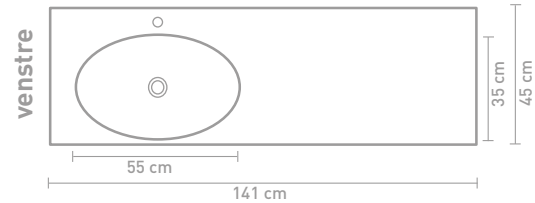

Målskema - se hjemmesiden for yderligere oplysninger

60 CM

120 CM

80 CM

140 CM

100 CM

140 CM

160 CM

120 CM

180 CM