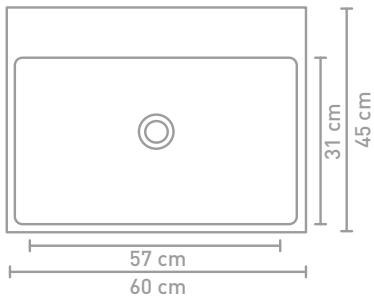

Målskema - se hjemmesiden for yderligere oplysninger

60 CM