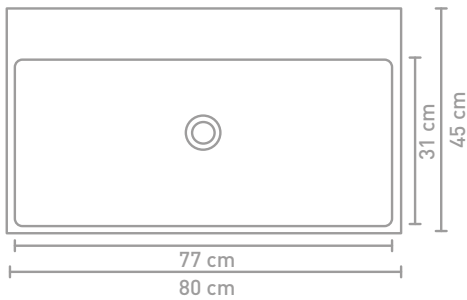

Målskema - se hjemmesiden for yderligere oplysninger

60 CM

120 CM

70 CM

80 CM

140 CM

90 CM

100 CM

Porcelænsvaske produceres efter gældende toleranceregler, og derfor er den faktiske størrelse næsten altid større end de angivne afrundede mål. Hvis en håndvask skal placeres mellem 2 vægge, anbefaler vi at vente med at bestemme væggenes placering til efter modtagelse af håndvasken.