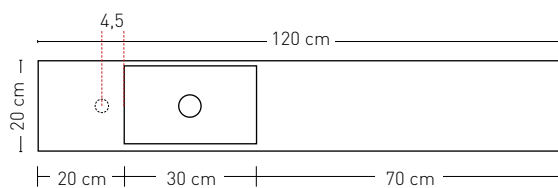

Teknisk data

NICE venstre - kan forkortes på begge sider
Høj kant på venstre side