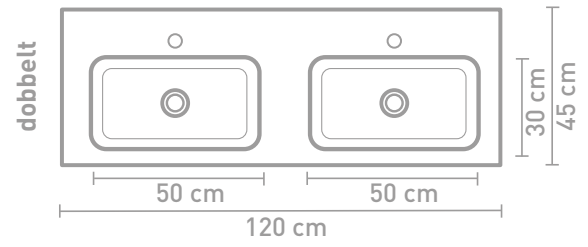

Målskema - se hjemmesiden for yderligere oplysninger

90 CM

100 CM

120 CM

140 CM