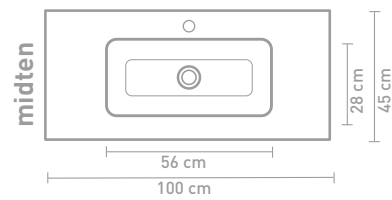

60 CM

80 CM

100 CM

120 CM

140 CM

160 CM

Porcelænsvaske produceres efter gældende toleranceregler, og derfor er den faktiske størrelse næsten altid større end de angivne afrundede mål. Hvis en håndvask skal placeres mellem 2 vægge, anbefaler vi at vente med at bestemme væggenes placering til efter modtagelse af håndvasken.