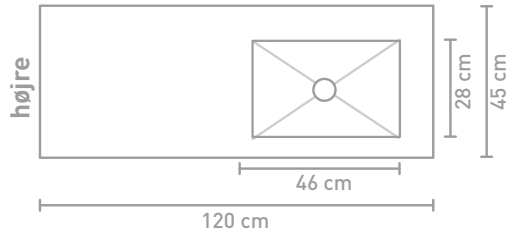

Målskema - se hjemmesiden for yderligere oplysninger

60 CM

80 CM

100 CM

140 CM

160 CM

180 CM

120 CM