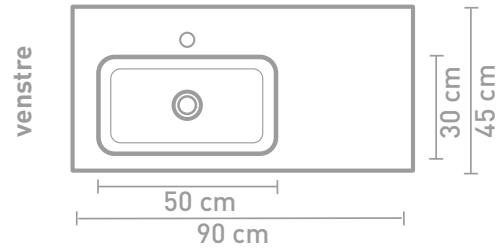

Målskema - se hjemmesiden for yderligere oplysninger

90 CM