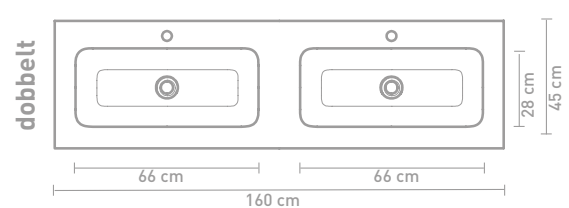

60 CM

80 CM

100 CM

120 CM

140 CM

160 CM

Porcelænsvaske produceres efter gældende toleranceregler, og derfor er den faktiske størrelse næsten altid større end de angivne afrundede mål. Hvis en håndvask skal placeres mellem 2 vægge, anbefaler vi at vente med at bestemme væggenes placering til efter modtagelse af håndvasken.