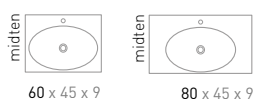

NY 45 | SMOOTH

HÅNDVASK I POLYSTONE

Mål (b x d x h)	Variant	Hanehul	Bassin
60 x 45 x 9 cm	midten	0 / 1	Enkel
80 x 45 x 9 cm	midten	0 / 1	Enkel
100 x 45 x 9 cm	midten	0 / 1	Enkel
100 x 45 x 9 cm	venstre	0 / 1	Enkel
100 x 45 x 9 cm	højre	0 / 1	Enkel
120 x 45 x 9 cm	midten	0 / 1	Enkel
120 x 45 x 9 cm	venstre	0 / 1	Enkel
120 x 45 x 9 cm	højre	0 / 1	Enkel
120 x 45 x 9 cm	dobbelt	0 / 2	Dobbelt
140 x 45 x 9 cm	venstre	0 / 1	Enkel
140 x 45 x 9 cm	højre	0 / 1	Enkel
140 x 45 x 9 cm	dobbelt	0 / 2	Dobbelt
160 x 45 x 9 cm	dobbelt	0 / 2	Dobbelt
180 x 45 x 9 cm	dobbelt	0 / 2	Dobbelt