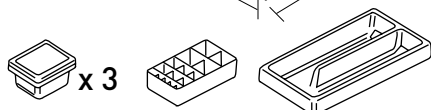

Inkl. sorte skridsikre måtter som kan tilpasses efter eget ønske.