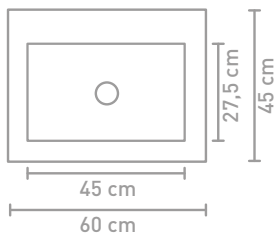

Målskema - se hjemmesiden for yderligere oplysninger

60 CM