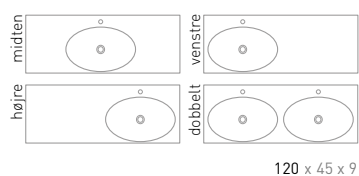

SMOOTH

45 | SMOOTH

Flydende polystone med masser af afsætningsplads.

Navnet afslører det hele, den nye håndvask i INK serien er Smoooooth. Den praktiske håndvask har bløde og smukke bassiner hvor vandet løber jævnt mod afløbet. Den nye håndvask fås i 7 bredder fra 60 til 180 cm, i blank eller mathvid polystone og med rigelig afsætningsplads på håndvasken. Håndvasken kan kombineres med alle møbler fra INK serien.

NY 45 | SMOOTH

HÅNDVASK I POLYSTONE

Mål (b x d x h)	Variant	Hanehul	Bassin
60 x 45 x 9 cm	midten	0 / 1	Enkel
80 x 45 x 9 cm	midten	0 / 1	Enkel
100 x 45 x 9 cm	midten	0 / 1	Enkel
100 x 45 x 9 cm	venstre	0 / 1	Enkel
100 x 45 x 9 cm	højre	0 / 1	Enkel
120 x 45 x 9 cm	midten	0 / 1	Enkel
120 x 45 x 9 cm	venstre	0 / 1	Enkel
120 x 45 x 9 cm	højre	0 / 1	Enkel
120 x 45 x 9 cm	dobbelt	0 / 2	Dobbelt
140 x 45 x 9 cm	venstre	0 / 1	Enkel
140 x 45 x 9 cm	højre	0 / 1	Enkel
140 x 45 x 9 cm	dobbelt	0 / 2	Dobbelt
160 x 45 x 9 cm	dobbelt	0 / 2	Dobbelt
180 x 45 x 9 cm	dobbelt	0 / 2	Dobbelt