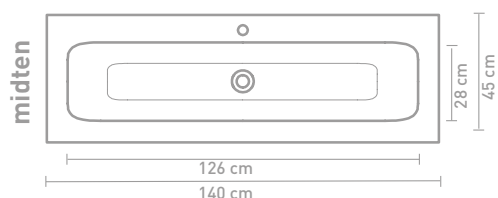

Målskema - se hjemmesiden for yderligere oplysninger
80 CM

100 CM

140 CM

120 CM

160 CM