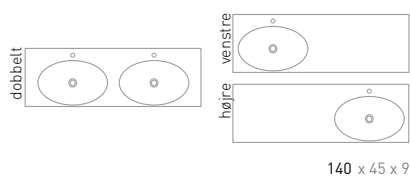

NY 45 | SMOOTH

HÅNDVASK I POLYSTONE

Mål (b x d x h)	Variant	Hanehul	Bassin
60 x 45 x 9 cm	midten	0 / 1	Enkel
80 x 45 x 9 cm	midten	0 / 1	Enkel
100 x 45 x 9 cm	midten	0 / 1	Enkel
100 x 45 x 9 cm	venstre	0 / 1	Enkel
100 x 45 x 9 cm	højre	0 / 1	Enkel
120 x 45 x 9 cm	midten	0 / 1	Enkel
120 x 45 x 9 cm	venstre	0 / 1	Enkel
120 x 45 x 9 cm	højre	0 / 1	Enkel
120 x 45 x 9 cm	dobbelt	0 / 2	Dobbelt
140 x 45 x 9 cm	venstre	0 / 1	Enkel
140 x 45 x 9 cm	højre	0 / 1	Enkel
140 x 45 x 9 cm	dobbelt	0 / 2	Dobbelt
160 x 45 x 9 cm	dobbelt	0 / 2	Dobbelt
180 x 45 x 9 cm	dobbelt	0 / 2	Dobbelt