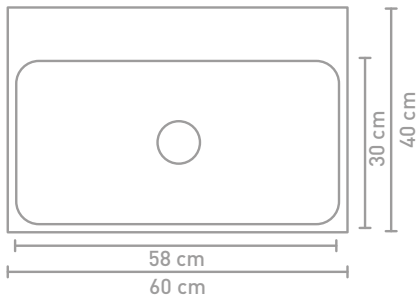

Målskema - se hjemmesiden for yderligere oplysninger

60 CM

80 CM