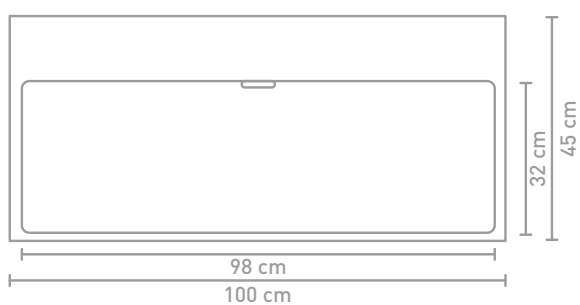

Målskema - se hjemmesiden for yderligere oplysninger

70 CM

100 CM

120 CM

Porcelænsvaske produceres efter gældende toleranceregler, og derfor er den faktiske størrelse næsten altid større end de angivne afrundede mål. Hvis en håndvask skal placeres mellem 2 vægge, anbefaler vi at vente med at bestemme væggenes placering til efter modtagelse af håndvasken.