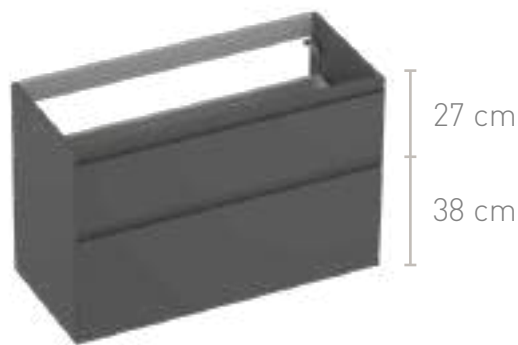

45 | MØBLER MED 2 SKUFFER GREBSFRI LAKERET ASYMMETRISK

Mål (b x d x h)

60 x 45 x 65 cm

70 x 45 x 65 cm

80 x 45 x 65 cm

90 x 45 x 65 cm

100 x 45 x 65 cm

120 x 45 x 65 cm

120 x 45 x 65 cm (4 skuffer | 2 x 60 cm møbel)

140 x 45 x 65 cm (4 skuffer | 2 x 70 cm møbel)

160 x 45 x 65 cm (4 skuffer | 2 x 80 cm møbel)

180 x 45 x 65 cm (4 skuffer | 2 x 90 cm møbel)

Farver

Mathvid

Mat taupe

Mat grå

Mat
antracit

Matsort

Mat beton
grøn

Mat kashmir
grå

Højglans
hvid