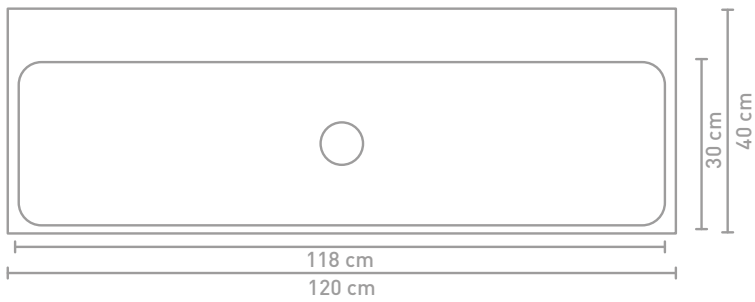

Porcelænsvaske produceres efter gældende toleranceregler, og derfor er den faktiske størrelse næsten altid større end de angivne afrundede mål. Hvis en håndvask skal placeres mellem 2 vægge, anbefaler vi at vente med at bestemme væggenes placering til efter modtagelse af håndvasken.