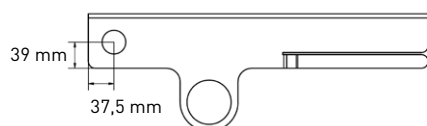

Mono størrelse **M** - venstre