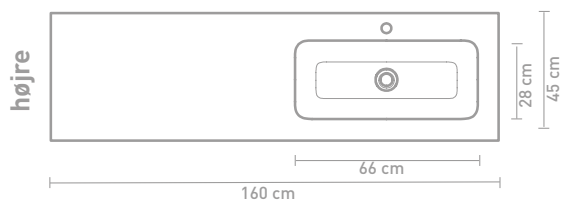

100 CM

140 CM

120 CM

160 CM

Beskrivelse	Mål (b x d x h i cm)	Farve	HH	Artikelnummer	Pris eks moms	Pris inkl moms
	bassin midten	Polystone blank hvid	0	3407000	DKK 3.510	DKK 4.388
			1	3407001	DKK 3.510	DKK 4.388
			0	3407200	DKK 3.510	DKK 4.388
			1	3407201	DKK 3.510	DKK 4.388