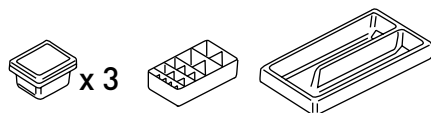

Målskema

ARTIKELNUMMER:

S

1910201

M

1910202

L

1910203

Inkl. sorte skridsikre måtter som kan tilpasses efter eget ønske.