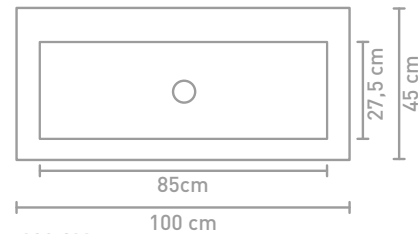

100 CM

120 CM