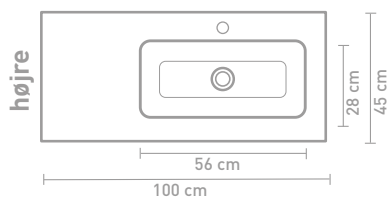

60 CM

80 CM

100 CM

120 CM

140 CM

160 CM

Porcelænsvaske produceres efter gældende toleranceregler, og derfor er den faktiske størrelse næsten altid større end de angivne afrundede mål. Hvis en håndvask skal placeres mellem 2 vægge, anbefaler vi at vente med at bestemme væggenes placering til efter modtagelse af håndvasken.