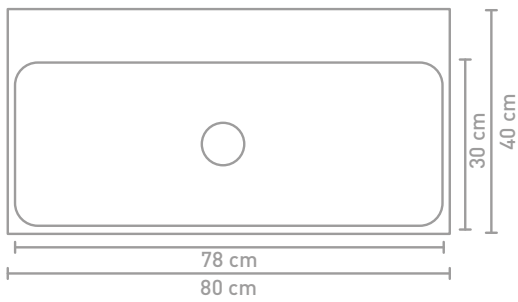

40 | UNIT

HÅNDVASK I PORCELÆN

Mål (b x d x h)	Hanehul	Bassin
60 x 40 x 10 cm	0 / 1	Enkel
80 x 40 x 10 cm	0 / 1	Enkel
100 x 40 x 10 cm	0 / 1 / 2	Enkel
120 x 40 x 10 cm	0 / 1 / 2	Enkel

60 x 40 x 10

80 x 40 x 10

45 | FAKTOR

45 | KRAFT

45 | TABLET

45 | URBAN

Målskema - se hjemmesiden for yderligere oplysninger**60 CM****80 CM****100 CM****120 CM**

Porcelænsvaske produceres efter gældende toleranceregler, og derfor er den faktiske størrelse næsten altid større end de angivne afrundede mål. Hvis en håndvask skal placeres mellem 2 vægge, anbefaler vi at vente med at bestemme væggenes placering til efter modtagelse af håndvasken.