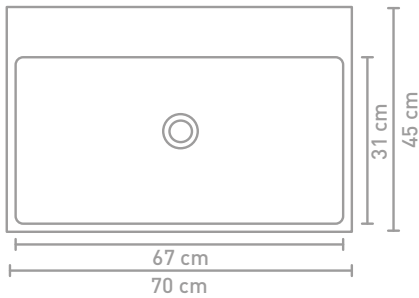

Målskema - se hjemmesiden for yderligere oplysninger

60 CM

120 CM

70 CM

80 CM

140 CM

90 CM

100 CM

Porcelænsvaske produceres efter gældende toleranceregler, og derfor er den faktiske størrelse næsten altid større end de angivne afrundede mål. Hvis en håndvask skal placeres mellem 2 vægge, anbefaler vi at vente med at bestemme væggene placering til efter modtagelse af håndvasken.