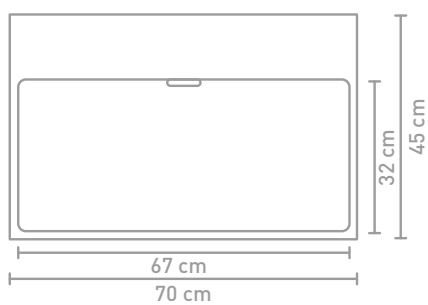

Målskema - se hjemmesiden for yderligere oplysninger

70 CM

100 CM