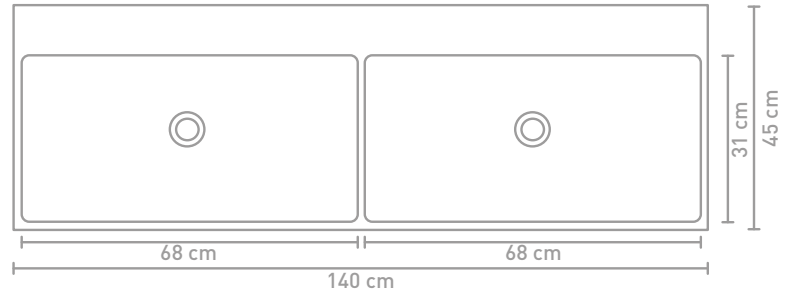

90 CM

100 CM

Porcelænsvaske produceres efter gældende toleranceregler, og derfor er den faktiske størrelse næsten altid større end de angivne afrundede mål. Hvis en håndvask skal placeres mellem 2 vægge, anbefaler vi at vente med at bestemme væggene placering til efter modtagelse af håndvasken.