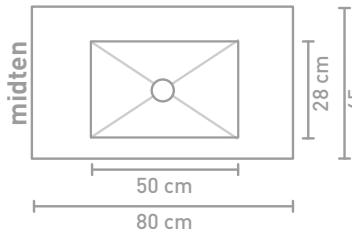

Målskema - se hjemmesiden for yderligere oplysninger

60 CM

80 CM

100 CM

140 CM

160 CM

180 CM

120 CM