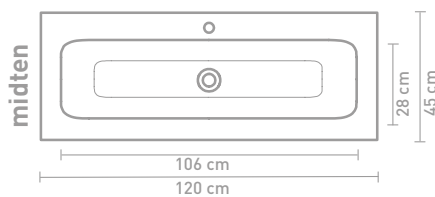

Målskema - se hjemmesiden for yderligere oplysninger
80 CM

100 CM

140 CM

120 CM

160 CM