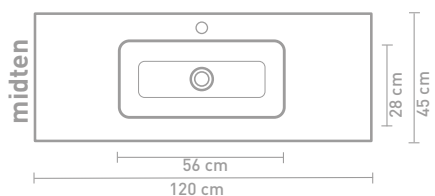

Målskema - se hjemmesiden for yderligere oplysninger
80 CM

100 CM

140 CM

120 CM

160 CM