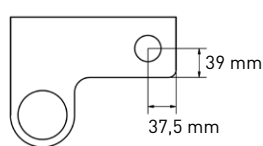

Mono størrelse **S** - højre