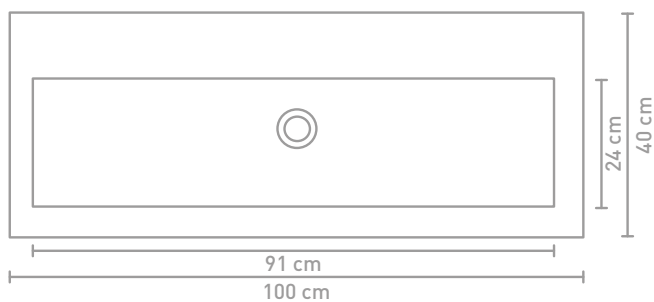

120 CM

Porcelænsvaske produceres efter gældende toleranceregler, og derfor er den faktiske størrelse næsten altid større end de angivne afrundede mål. Hvis en håndvask skal placeres mellem 2 vægge, anbefaler vi at vente med at bestemme væggenes placering til efter modtagelse af håndvasken.