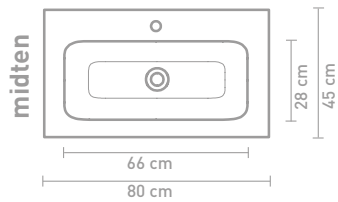

60 CM

80 CM

100 CM

120 CM

140 CM

160 CM

Porcelænsvaske produceres efter gældende toleranceregler, og derfor er den faktiske størrelse næsten altid større end de angivne afrundede mål. Hvis en håndvask skal placeres mellem 2 vægge, anbefaler vi at vente med at bestemme væggenes placering til efter modtagelse af håndvasken.