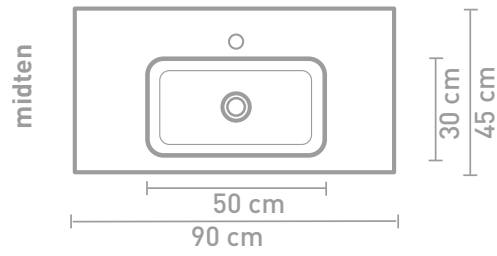

Målskema - se hjemmesiden for yderligere oplysninger

90 CM