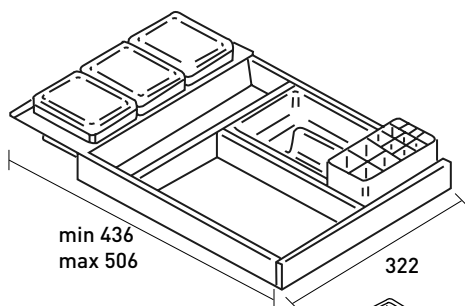

1910203

Inkl. sorte skridsikre måtter som kan tilpasses efter eget ønske.