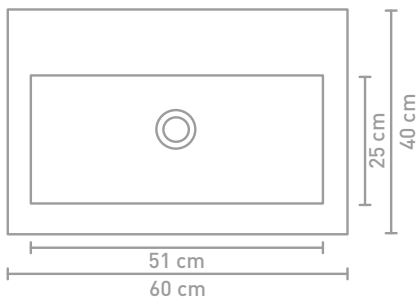

Målskema - se hjemmesiden for yderligere oplysninger

60 CM

80 CM