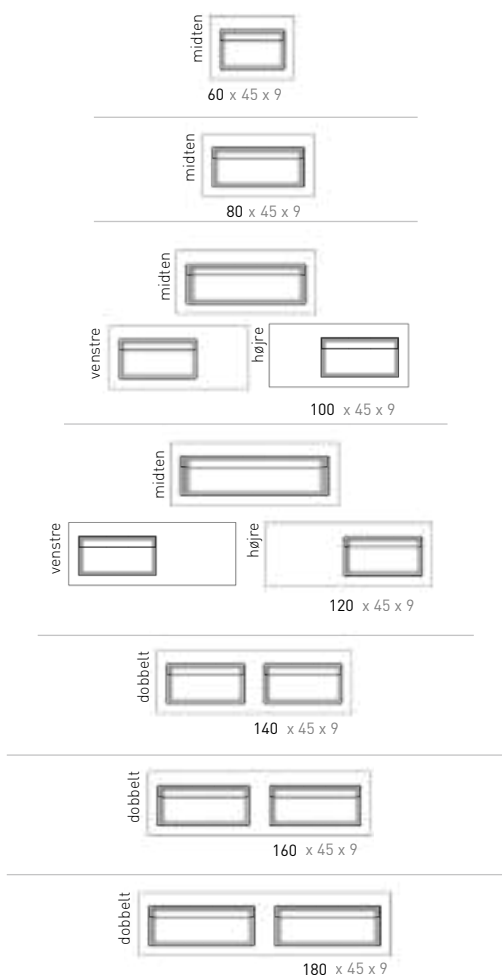

Bassinhøjde

Materiale / farve