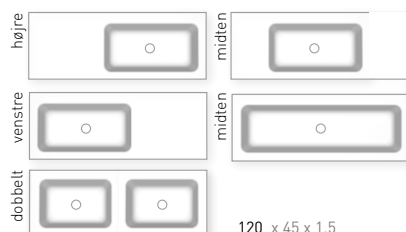

120 x 45 x 1,5

140 x 45 x 1,5

160 x 45 x 1,5

Bassinhøjde

Materiale / farve

Porcelæn
blank hvid

Porcelæn
mat hvid