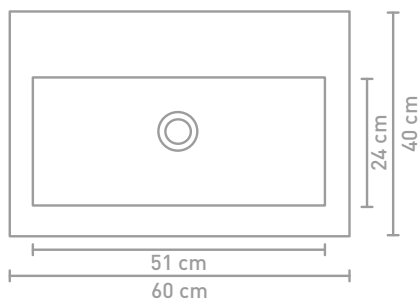

Målskema - se hjemmesiden for yderligere oplysninger

60 CM

80 CM