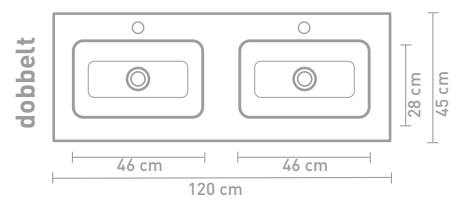

60 CM

80 CM

100 CM

120 CM

140 CM

160 CM

Porcelænsvaske produceres efter gældende toleranceregler, og derfor er den faktiske størrelse næsten altid større end de angivne afrundede mål. Hvis en håndvask skal placeres mellem 2 vægge, anbefaler vi at vente med at bestemme væggenes placering til efter modtagelse af håndvasken.