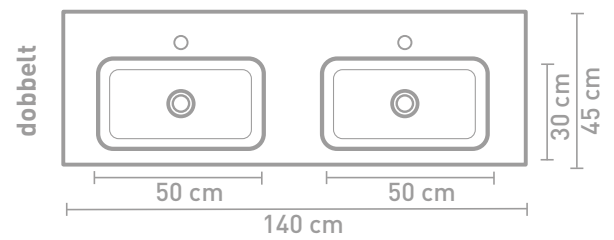

Målskema - se hjemmesiden for yderligere oplysninger

90 CM

100 CM

120 CM

140 CM