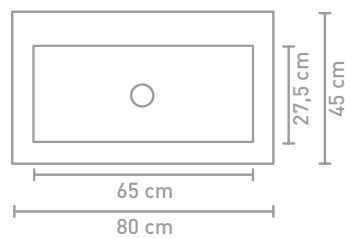

Målskema - se hjemmesiden for yderligere oplysninger

60 CM

140 CM

70 CM

80 CM

160 CM

90 CM

180 CM

100 CM

120 CM

Tilvalg

Håndvasken leveres med fast bundventil i samme farve som håndvasken, hvis du ønsker en push-åben bundventil gratis, skal du gøre opmærksom på det ved bestilling.

Quartz vedligeholdelse

Det er vigtigt at fjerne spildte produkter straks med rigeligt varmt vand, da det kan være med til at forhindre påvirkning af stenen. Til daglig rengøring anvendes almindelige bløde husholdningsprodukter og en mikrofiberklud. Brug ikke ætsende eller aggressive rengøringsmidler. Tør overflader grundigt af efter brug med en ren, blød klud.