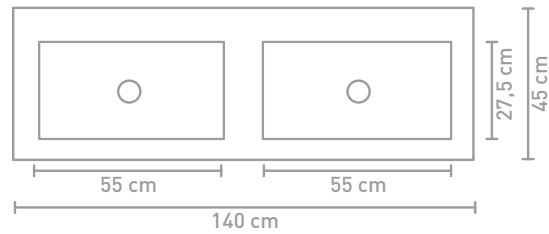

Målskema - se hjemmesiden for yderligere oplysninger

60 CM

140 CM

70 CM

80 CM

160 CM

90 CM

180 CM

100 CM

120 CM

Tilvalg

Håndvasken leveres med fast bundventil i samme farve som håndvasken, hvis du ønsker en push-åben bundventil gratis, skal du gøre opmærksom på det ved bestilling.

Quartz vedligeholdelse

Det er vigtigt at fjerne spildte produkter straks med rigeligt varmt vand, da det kan være med til at forhindre påvirkning af stenen. Til daglig rengøring anvendes almindelige bløde husholdningsprodukter og en mikrofiberklud. Brug ikke ætsende eller aggressive rengøringsmidler. Tør overflader grundigt af efter brug med en ren, blød klud.