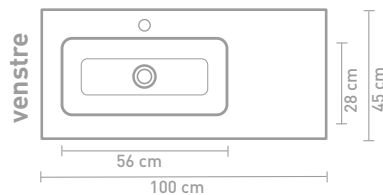

Målskema - se hjemmesiden for yderligere oplysninger
80 CM

100 CM

140 CM

120 CM

160 CM