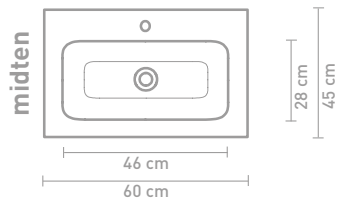

60 CM

80 CM

100 CM

120 CM

140 CM

160 CM

Porcelænsvaske produceres efter gældende toleranceregler, og derfor er den faktiske størrelse næsten altid større end de angivne afrundede mål. Hvis en håndvask skal placeres mellem 2 vægge, anbefaler vi at vente med at bestemme væggenes placering til efter modtagelse af håndvasken.