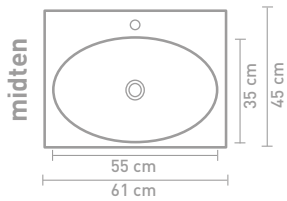

Målskema - se hjemmesiden for yderligere oplysninger

60 CM