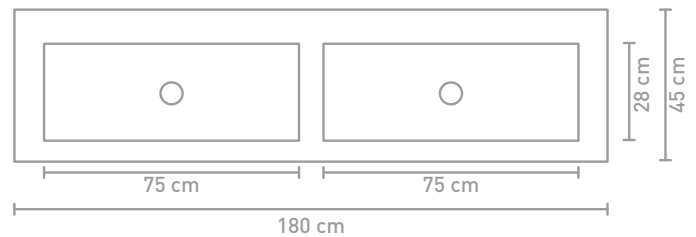

Målskema - se hjemmesiden for yderligere oplysninger

60 CM

140 CM

70 CM

80 CM

160 CM

90 CM

180 CM

100 CM

120 CM

Tilvalg

Håndvasken leveres med fast bundventil i samme farve som håndvasken, hvis du ønsker en push-åben bundventil gratis, skal du gøre opmærksom på det ved bestilling.

Quartz vedligeholdelse

Det er vigtigt at fjerne spildte produkter straks med rigeligt varmt vand, da det kan være med til at forhindre påvirkning af stenen. Til daglig rengøring anvendes almindelige bløde husholdningsprodukter og en mikrofiberklud. Brug ikke ætsende eller aggressive rengøringsmidler. Tør overflader grundigt af efter brug med en ren, blød klud.