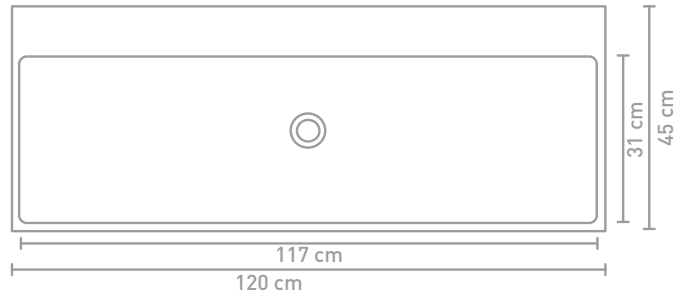

Målskema - se hjemmesiden for yderligere oplysninger

60 CM

120 CM

70 CM

80 CM

140 CM

90 CM

100 CM

Porcelænsvaske produceres efter gældende toleranceregler, og derfor er den faktiske størrelse næsten altid større end de angivne afrundede mål. Hvis en håndvask skal placeres mellem 2 vægge, anbefaler vi at vente med at bestemme væggene placering til efter modtagelse af håndvasken.