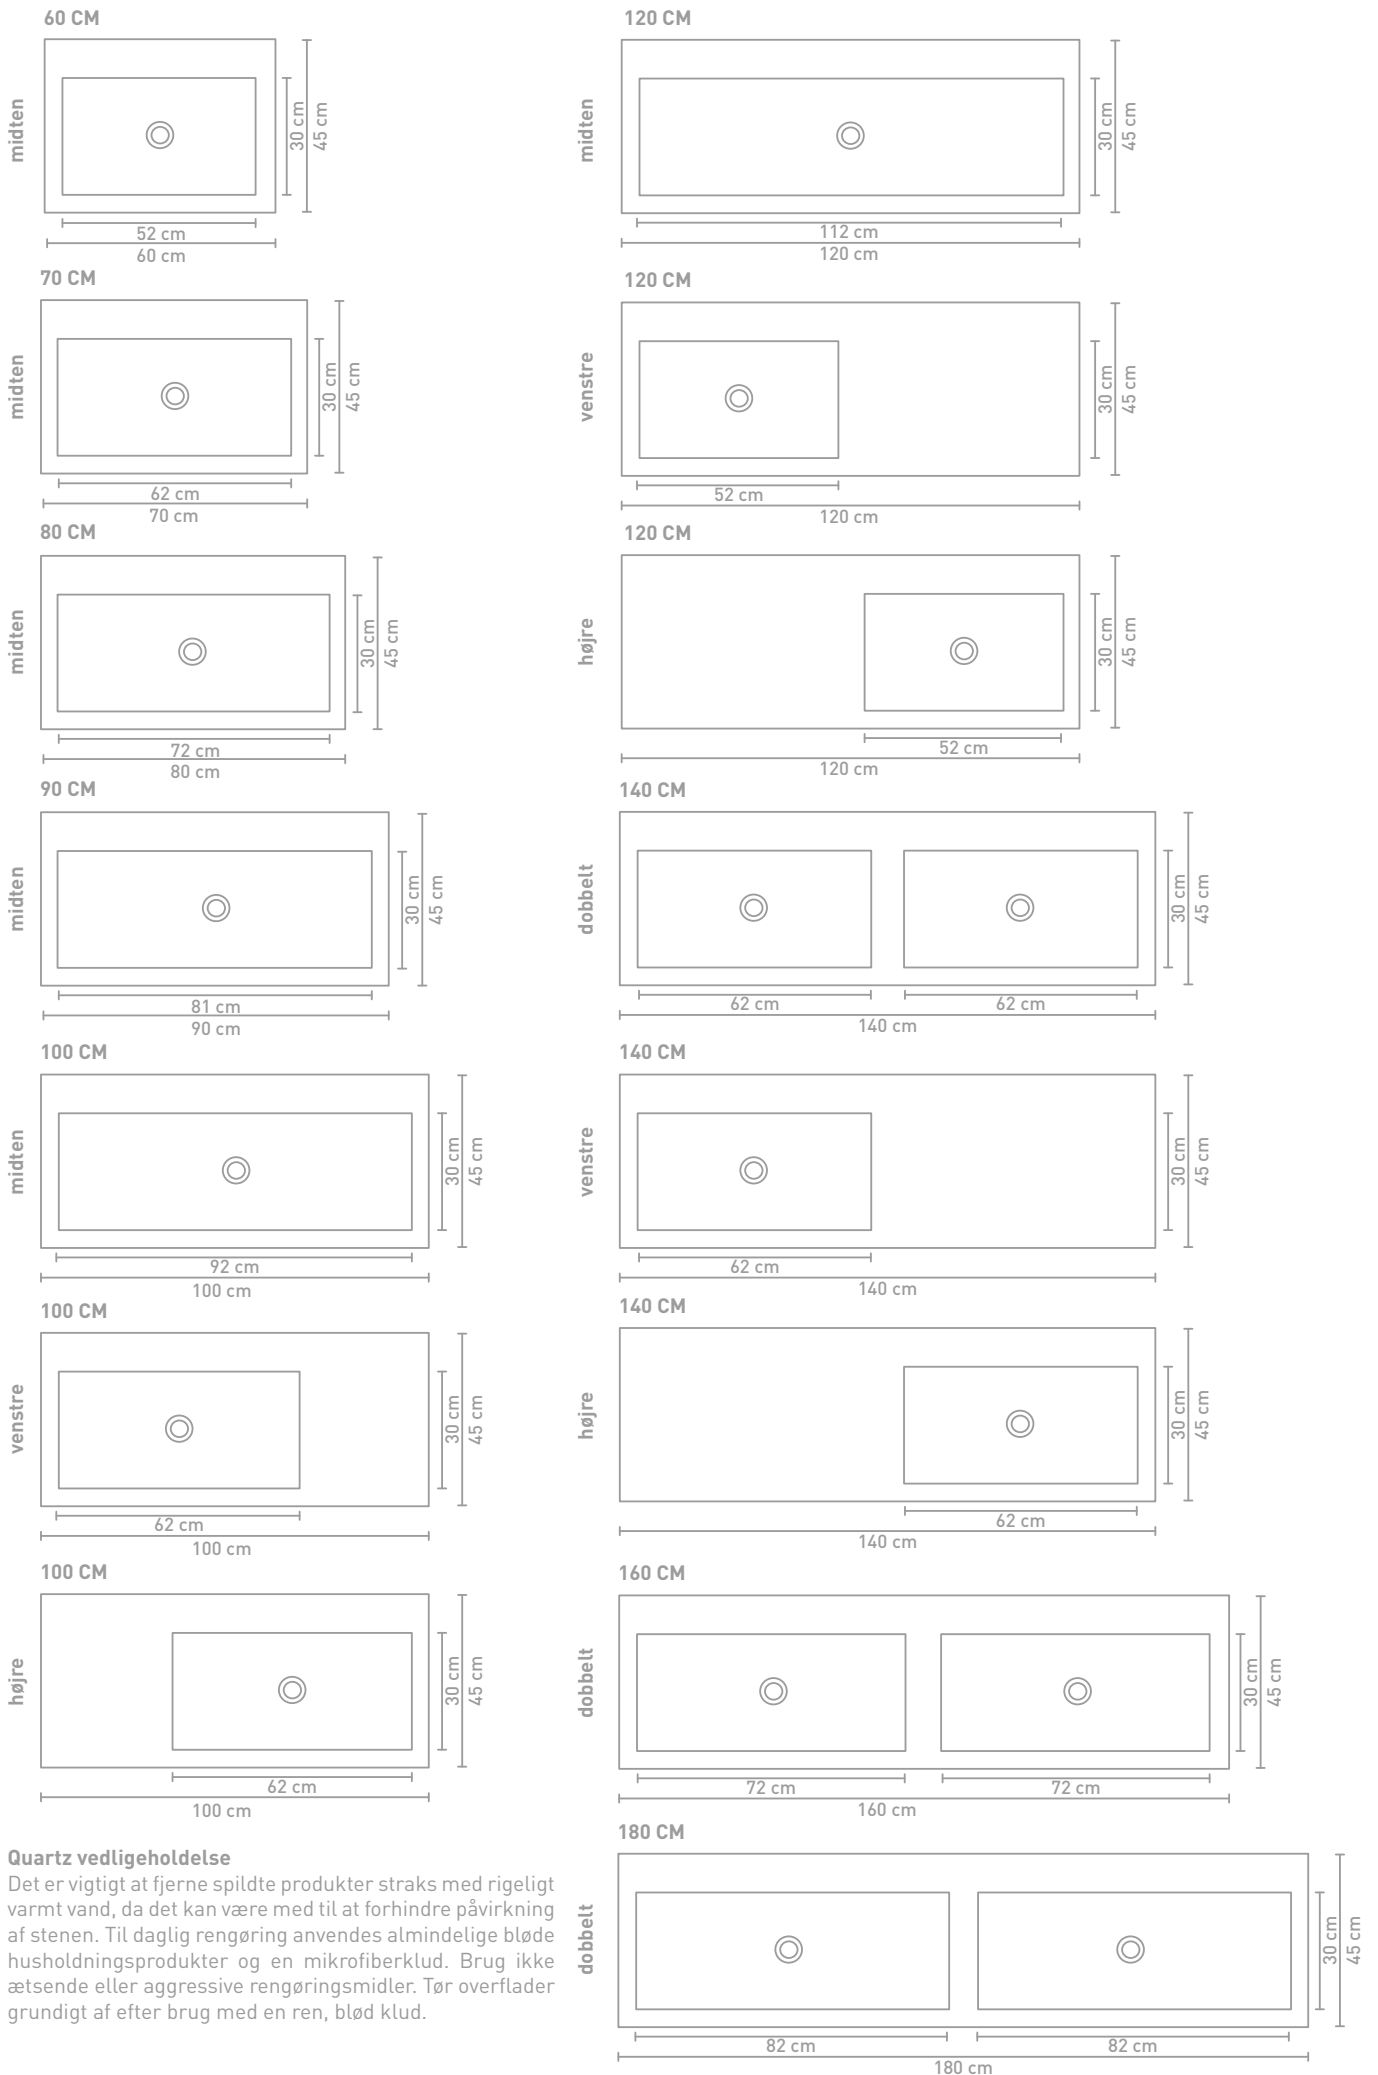

Målskema - se hjemmesiden for yderligere oplysninger

Quartz vedligeholdelse

Det er vigtigt at fjerne spildte produkter straks med rigeligt varmt vand, da det kan være med til at forhindre påvirkning af stenen. Til daglig rengøring anvendes almindelige bløde husholdningsprodukter og en mikrofiberklud. Brug ikke ætsende eller aggressive rengøringsmidler. Tør overflader grundigt af efter brug med en ren, blød klud.