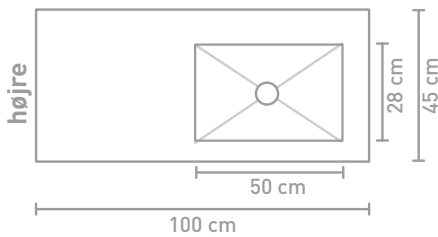

Målskema - se hjemmesiden for yderligere oplysninger

60 CM

80 CM

100 CM

140 CM

160 CM

180 CM

120 CM