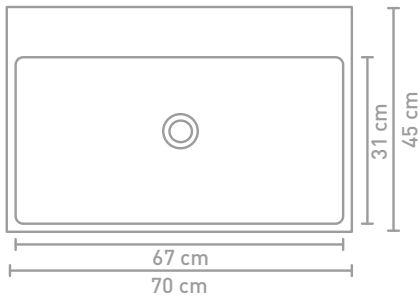

45 | BORDPLADER
3,5 CM

45 | BORDPLADER
KERAMISK

Målskema - se hjemmesiden for yderligere oplysninger

60 CM

120 CM

70 CM

80 CM

140 CM