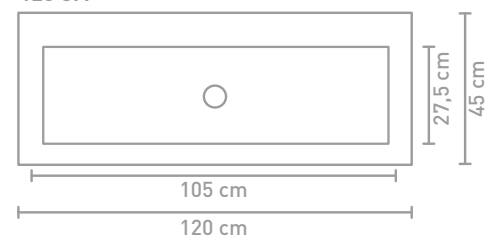

Tilvalg

Håndvasken leveres med fast bundventil i samme farve som håndvasken, hvis du ønsker en push-åben bundventil gratis, skal du gøre opmærksom på det ved bestilling.

Quartz vedligeholdelse

Det er vigtigt at fjerne spildte produkter straks med rigeligt varmt vand, da det kan være med til at forhindre påvirkning af stenen. Til daglig rengøring anvendes almindelige bløde husholdningsprodukter og en mikrofiberklud. Brug ikke ætsende eller aggressive rengøringsmidler. Tør overflader grundigt af efter brug med en ren, blød klud.