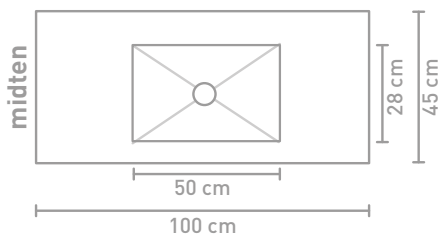

Målskema - se hjemmesiden for yderligere oplysninger

60 CM

80 CM

100 CM

140 CM

160 CM

180 CM

120 CM