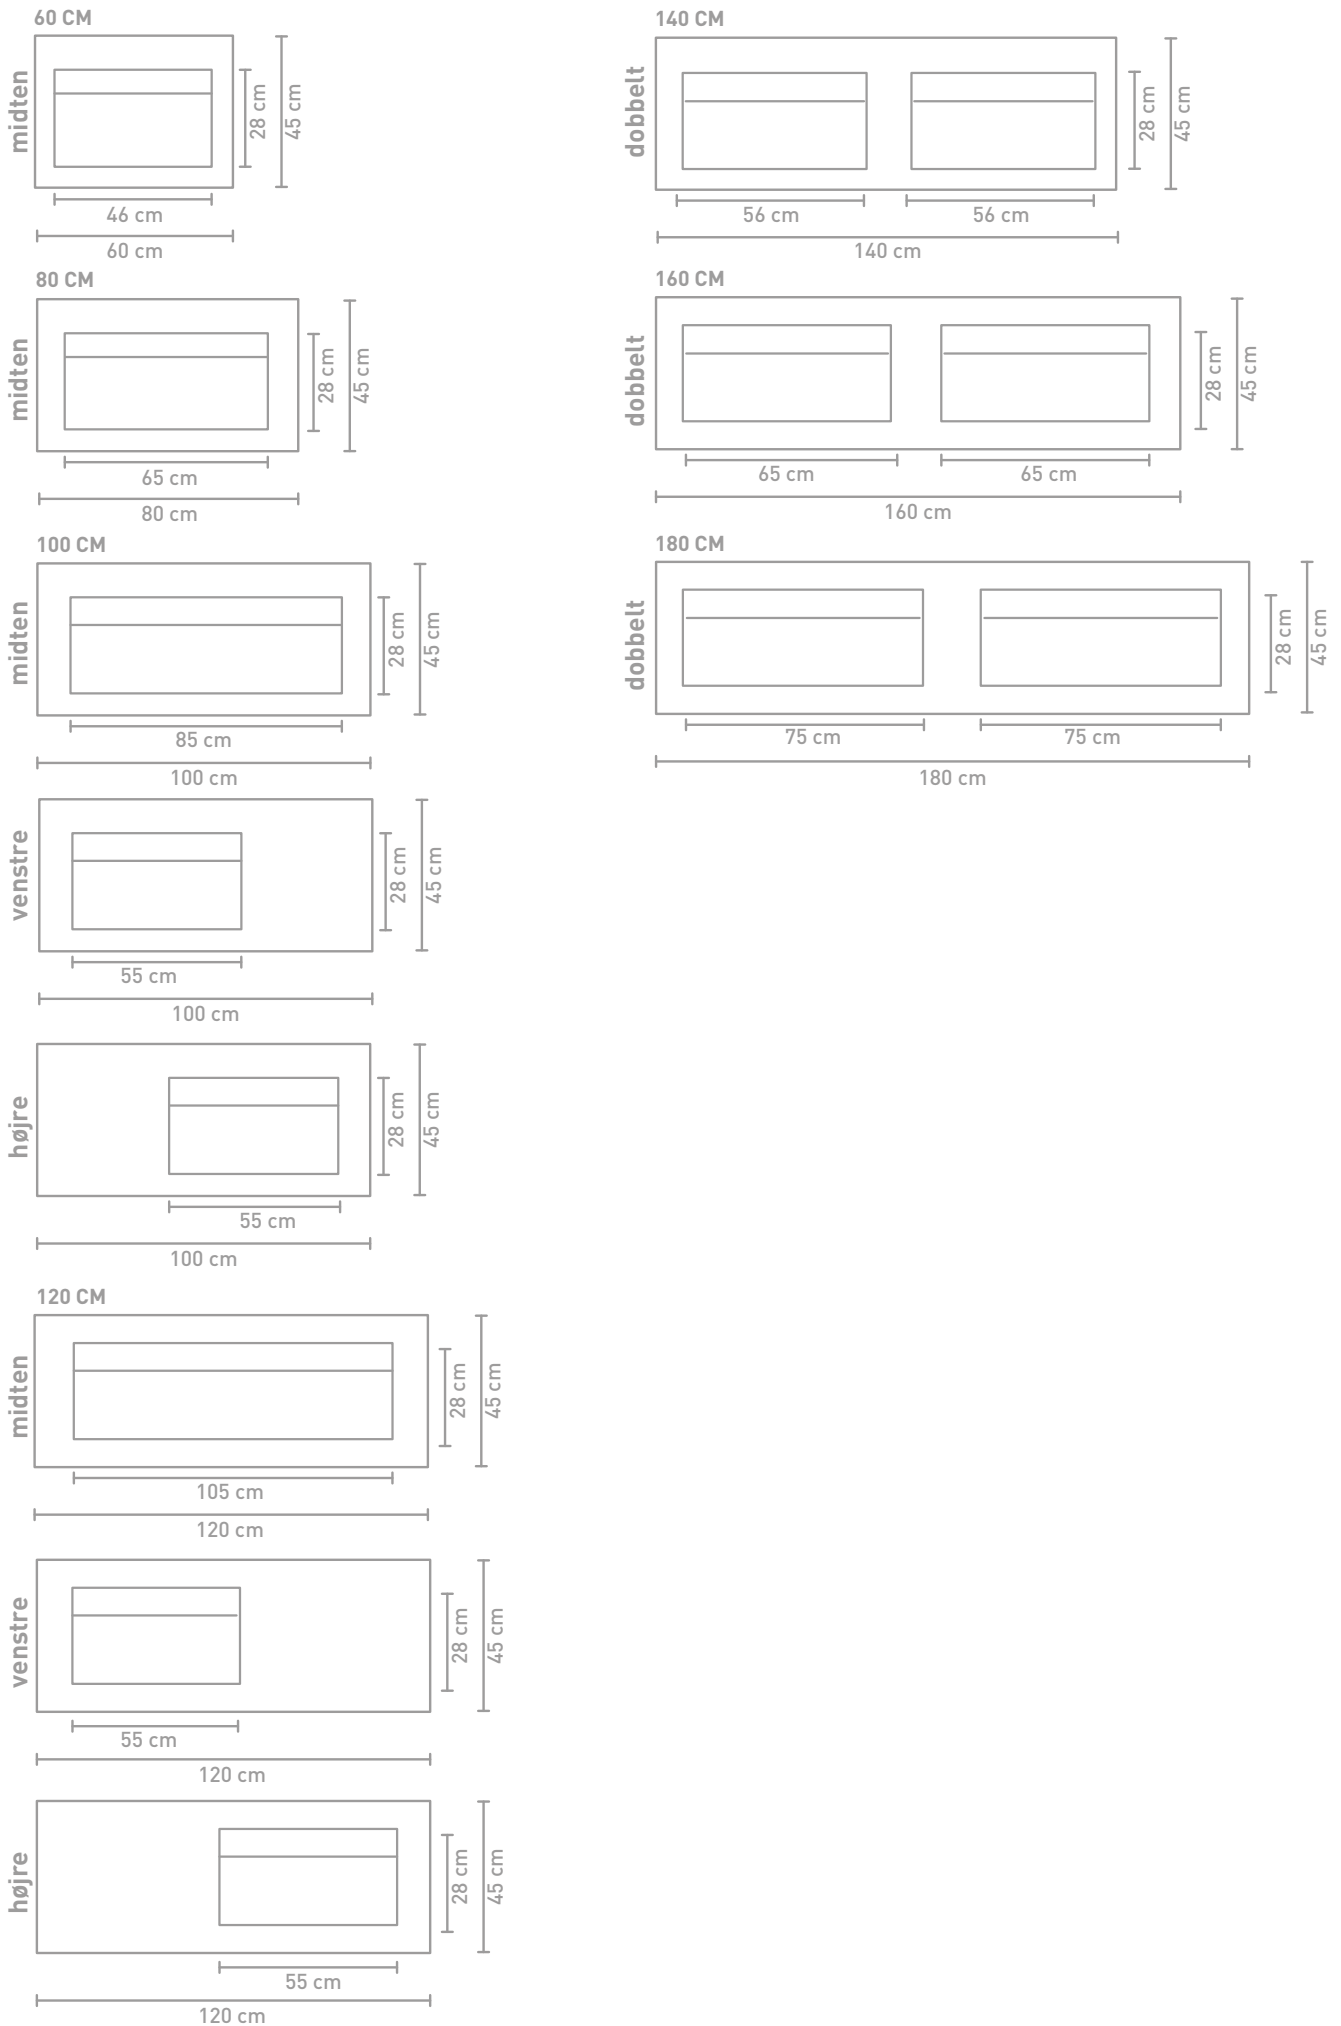

Målskema - se hjemmesiden for yderligere oplysninger

Beskrivelse	Mål (b x d x h i cm)	Farve	HH	Artikelnummer	Pris eks moms	Pris inkl moms
	60 x 45 x 9	Calacatta mat	0	0210300	DKK 7.520	DKK 9.400
		Calacatta mat	1	0210310	DKK 7.520	DKK 9.400
		Armani grå mat	0	0210301	DKK 7.520	DKK 9.400
	bassin midten	Armani grå mat	1	0210311	DKK 7.520	DKK 9.400
		Lauren matsort	0	0210302	DKK 7.520	DKK 9.400
		Lauren matsort	1	0210312	DKK 7.520	DKK 9.400
		Statuario blank	0	0210303	DKK 7.520	DKK 9.400
		Statuario blank	1	0210313	DKK 7.520	DKK 9.400

Keramisk håndvask med skrånende bassin og afløbsskjuler i samme farve og materiale. Skjuleren er let at fjerne for vedligeholdelse med den praktiske medfølgende sugekop.

	80 x 45 x 9	Calacatta mat	0	0210320	DKK 9.035	DKK 11.294
		Calacatta mat	1	0210330	DKK 9.035	DKK 11.294
		Armani grå mat	0	0210321	DKK 9.035	DKK 11.294
	bassin midten	Armani grå mat	1	0210331	DKK 9.035	DKK 11.294
		Lauren matsort	0	0210322	DKK 9.035	DKK 11.294
		Lauren matsort	1	0210332	DKK 9.035	DKK 11.294
		Statuario blank	0	0210323	DKK 9.035	DKK 11.294
		Statuario blank	1	0210333	DKK 9.035	DKK 11.294

Keramisk håndvask med skrånende bassin og afløbsskjuler i samme farve og materiale. Skjuleren er let at fjerne for vedligeholdelse med den praktiske medfølgende sugekop.

	100 x 45 x 9	Calacatta mat	0	0210340	DKK 9.790	DKK 12.238
		Calacatta mat	1	0210350	DKK 9.790	DKK 12.238
		Calacatta mat	2	0210360	DKK 9.790	DKK 12.238
		Armani grå mat	0	0210341	DKK 9.790	DKK 12.238
		Armani grå mat	1	0210351	DKK 9.790	DKK 12.238
		Armani grå mat	2	0210361	DKK 9.790	DKK 12.238
		Lauren matsort	0	0210342	DKK 9.790	DKK 12.238
		Lauren matsort	1	0210352	DKK 9.790	DKK 12.238
		Lauren matsort	2	0210362	DKK 9.790	DKK 12.238
		Statuario blank	0	0210343	DKK 9.790	DKK 12.238
	bassin venstre	Statuario blank	1	0210353	DKK 9.790	DKK 12.238
		Statuario blank	2	0210363	DKK 9.790	DKK 12.238
		Calacatta mat	0	0210480	DKK 9.790	DKK 12.238
		Calacatta mat	1	0210490	DKK 9.790	DKK 12.238
		Armani grå mat	0	0210481	DKK 9.790	DKK 12.238
		Armani grå mat	1	0210491	DKK 9.790	DKK 12.238
		Lauren matsort	0	0210482	DKK 9.790	DKK 12.238
Lauren matsort	1	0210492	DKK 9.790	DKK 12.238		
	bassin højre	Statuario blank	0	0210483	DKK 9.790	DKK 12.238
		Statuario blank	1	0210493	DKK 9.790	DKK 12.238
		Calacatta mat	0	0210500	DKK 9.790	DKK 12.238
		Calacatta mat	1	0210510	DKK 9.790	DKK 12.238
		Armani grå mat	0	0210501	DKK 9.790	DKK 12.238
		Armani grå mat	1	0210511	DKK 9.790	DKK 12.238
		Lauren matsort	0	0210502	DKK 9.790	DKK 12.238
Lauren matsort	1	0210512	DKK 9.790	DKK 12.238		
Statuario blank	0	0210503	DKK 9.790	DKK 12.238		
Statuario blank	1	0210513	DKK 9.790	DKK 12.238		

Keramisk håndvask med skrånende bassin og afløbsskjuler i samme farve og materiale. Skjuleren er let at fjerne for vedligeholdelse med den praktiske medfølgende sugekop.