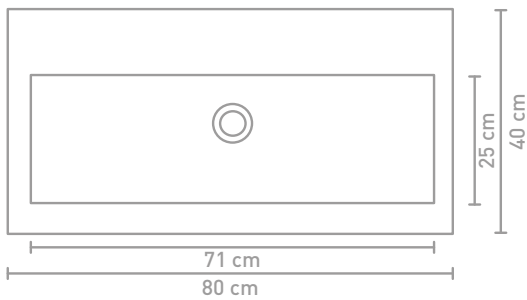

Målskema - se hjemmesiden for yderligere oplysninger

60 CM

80 CM

100 CM

120 CM

Quartz vedligeholdelse

Det er vigtigt at fjerne spildte produkter straks med rigeligt varmt vand, da det kan være med til at forhindre påvirkning af stenen. Til daglig rengøring anvendes almindelige bløde husholdningsprodukter og en mikrofiberklud. Brug ikke ætsende eller aggressive rengøringsmidler. Tør overflader grundigt af efter brug med en ren, blød klud.