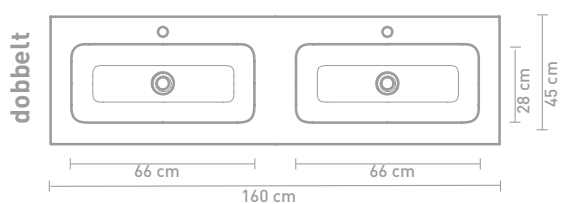

100 CM

140 CM

120 CM

160 CM

Beskrivelse	Mål (b x d x h i cm)	Farve	HH	Artikelnummer	Pris eks moms	Pris inkl moms
	bassin midten	Polystone blank hvid	0	3407000	DKK 3.510	DKK 4.388
			1	3407001	DKK 3.510	DKK 4.388
			0	3407200	DKK 3.510	DKK 4.388
			1	3407201	DKK 3.510	DKK 4.388