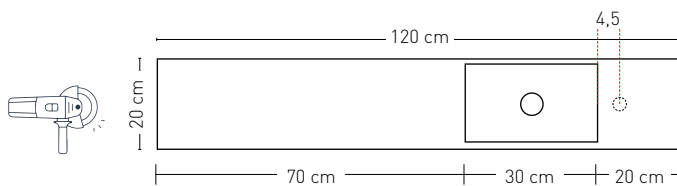

NICE højre - kan forkortes på begge sider
Høj kant på højre side