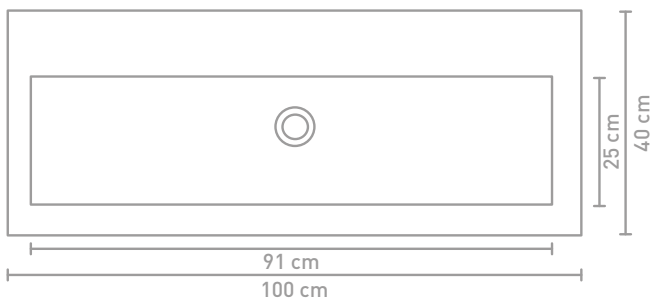

Målskema - se hjemmesiden for yderligere oplysninger

60 CM

80 CM

100 CM

120 CM

Quartz vedligeholdelse

Det er vigtigt at fjerne spildte produkter straks med rigeligt varmt vand, da det kan være med til at forhindre påvirkning af stenen. Til daglig rengøring anvendes almindelige bløde husholdningsprodukter og en mikrofiberklud. Brug ikke ætsende eller aggressive rengøringsmidler. Tør overflader grundigt af efter brug med en ren, blød klud.