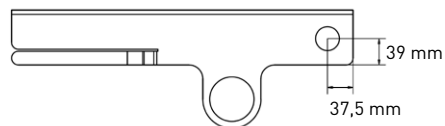

Tekniske data

Mono størrelse **S** - venstre

Mono størrelse **S** - højre

Mono størrelse **M** - venstre

Mono størrelse **M** - højre

Mono størrelse **L** - venstre

Mono størrelse **L** - højre

Beskrivelse	Mål (b x d x h i cm)	Farve	HH	Artikelnummer	Pris eks moms	Pris inkl moms
	Venstre	Mathvid	0	1901431	DKK 745	DKK 931
		Mathvid	1	1901433	DKK 745	DKK 931
		Matsort	0	1901430	DKK 745	DKK 931
		Matsort	1	1901432	DKK 745	DKK 931
22 x 17		Mathvid	0	1901436	DKK 745	DKK 931
Mathvid		1	1901438	DKK 745	DKK 931	
Matsort		0	1901435	DKK 745	DKK 931	
Matsort		1	1901437	DKK 745	DKK 931	