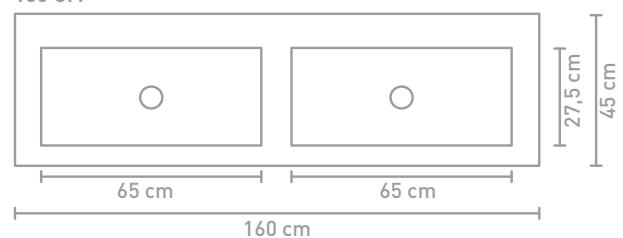

Målskema - se hjemmesiden for yderligere oplysninger

60 CM

140 CM

70 CM

80 CM

160 CM

90 CM

180 CM

100 CM

120 CM

Tilvalg

Håndvasken leveres med fast bundventil i samme farve som håndvasken, hvis du ønsker en push-åben bundventil gratis, skal du gøre opmærksom på det ved bestilling.

Quartz vedligeholdelse

Det er vigtigt at fjerne spildte produkter straks med rigeligt varmt vand, da det kan være med til at forhindre påvirkning af stenen. Til daglig rengøring anvendes almindelige bløde husholdningsprodukter og en mikrofiberklud. Brug ikke ætsende eller aggressive rengøringsmidler. Tør overflader grundigt af efter brug med en ren, blød klud.