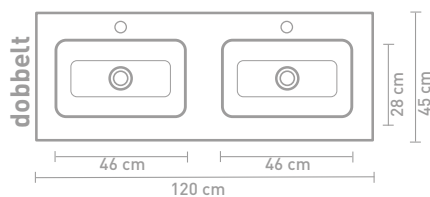

Målskema - se hjemmesiden for yderligere oplysninger
80 CM