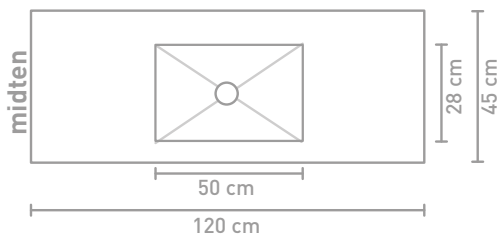

Målskema - se hjemmesiden for yderligere oplysninger

60 CM

80 CM

100 CM

140 CM

160 CM

180 CM

120 CM