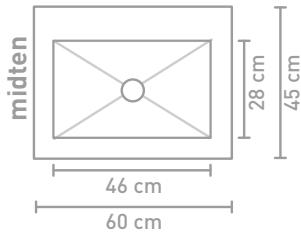

45 | TILO

45 | SMART XL

45 | FERRO

45 | BORDPLADER
1,6 CM

45 | BORDPLADER
3,5 CM

45 | BORDPLADER
KERAMISK

Målskema - se hjemmesiden for yderligere oplysninger

60 CM