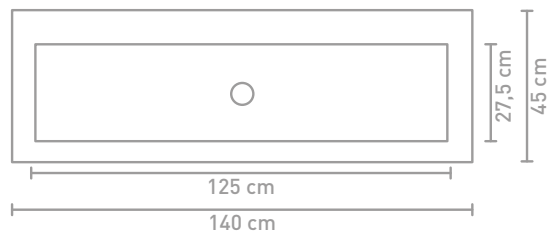

Målskema - se hjemmesiden for yderligere oplysninger

60 CM

140 CM

70 CM

80 CM

160 CM

90 CM

180 CM

100 CM

120 CM

Tilvalg

Håndvasken leveres med fast bundventil i samme farve som håndvasken, hvis du ønsker en push-åben bundventil gratis, skal du gøre opmærksom på det ved bestilling.

Quartz vedligeholdelse

Det er vigtigt at fjerne spildte produkter straks med rigeligt varmt vand, da det kan være med til at forhindre påvirkning af stenen. Til daglig rengøring anvendes almindelige bløde husholdningsprodukter og en mikrofiberklud. Brug ikke ætsende eller aggressive rengøringsmidler. Tør overflader grundigt af efter brug med en ren, blød klud.