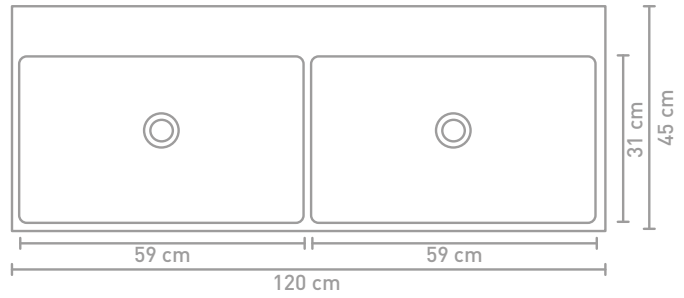

45 | BORDPLADER
3,5 CM

45 | BORDPLADER
KERAMISK

Målskema - se hjemmesiden for yderligere oplysninger

60 CM

120 CM

70 CM

80 CM

140 CM