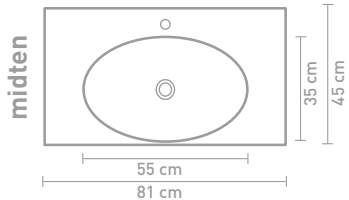

Målskema - se hjemmesiden for yderligere oplysninger

60 CM

120 CM

80 CM

140 CM

100 CM

140 CM

160 CM

120 CM

180 CM