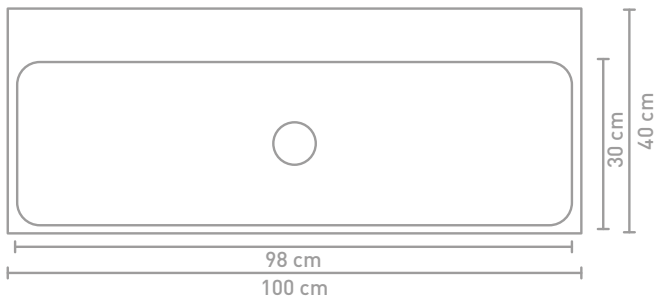

Målskema - se hjemmesiden for yderligere oplysninger

60 CM

80 CM

100 CM

120 CM

Porcelænsvaske produceres efter gældende toleranceregler, og derfor er den faktiske størrelse næsten altid større end de angivne afrundede mål. Hvis en håndvask skal placeres mellem 2 vægge, anbefaler vi at vente med at bestemme væggenes placering til efter modtagelse af håndvasken.