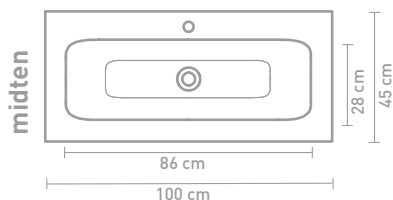

Målskema - se hjemmesiden for yderligere oplysninger
80 CM

100 CM

140 CM

120 CM

160 CM