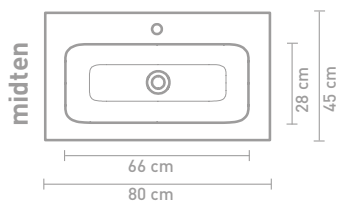

Målskema - se hjemmesiden for yderligere oplysninger
80 CM