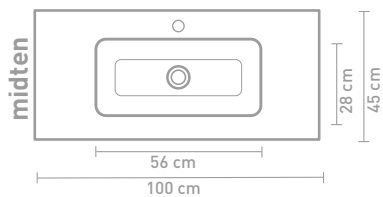

Målskema - se hjemmesiden for yderligere oplysninger
80 CM

100 CM

140 CM

120 CM

160 CM