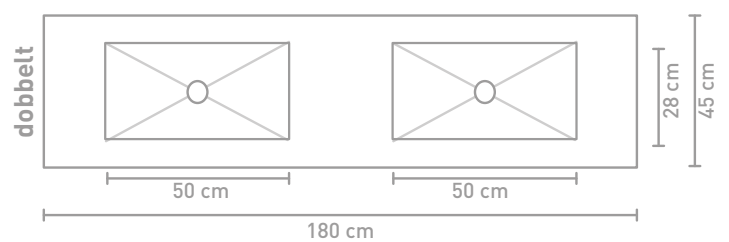

Målskema - se hjemmesiden for yderligere oplysninger

60 CM

80 CM

100 CM

140 CM

160 CM

180 CM

120 CM