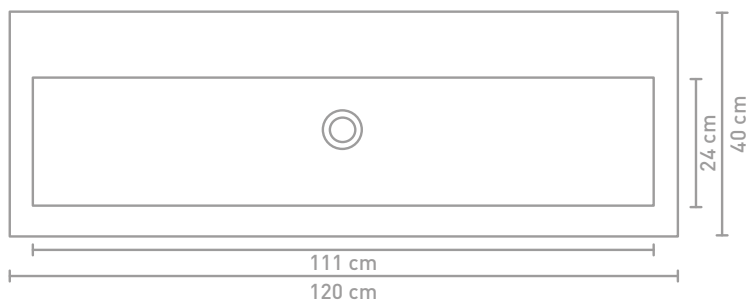

120 CM

Porcelænsvaske produceres efter gældende toleranceregler, og derfor er den faktiske størrelse næsten altid større end de angivne afrundede mål. Hvis en håndvask skal placeres mellem 2 vægge, anbefaler vi at vente med at bestemme væggenes placering til efter modtagelse af håndvasken.