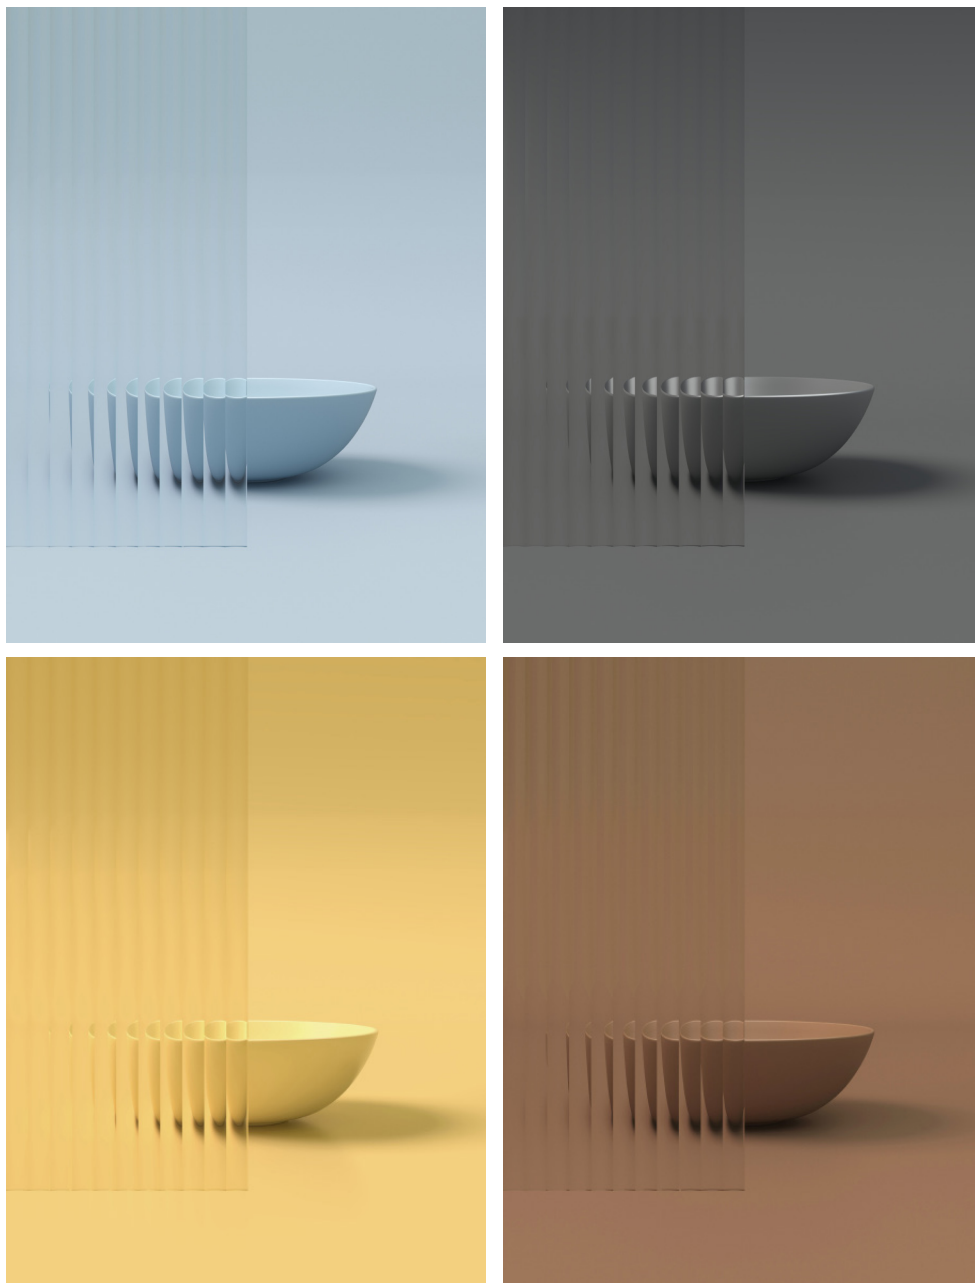

45 | TOPDECK

BOWLER | PORCELÆN

Materiale / farve

Porcelæn
blank hvid

Porcelæn
mathvid

Porcelæn
matsort

Porcelæn
mat midnatsgrå

Porcelæn
mat citrongul