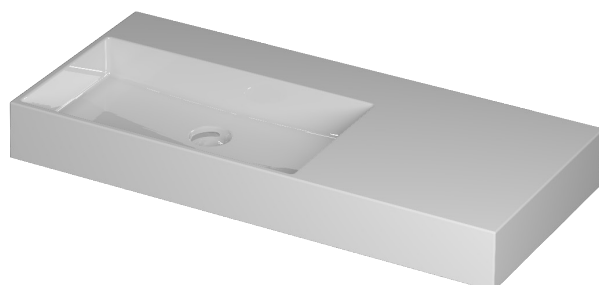

120 x 45 x 11

Porcelæn blank hvid	0	0202201	DKK	7.555	DKK	9.444
Porcelæn blank hvid	1	0202205	DKK	7.555	DKK	9.444

Håndvask i porcelæn
bassin til højre

Kan kombineres med 2x60cm møbler

160 x 45 x 11

Porcelæn blank hvid	0	0202211	DKK	13.295	DKK	16.619
Porcelæn blank hvid	2	0202221	DKK	13.295	DKK	16.619

Håndvask i porcelæn
dobbelt bassin

Kan kombineres med 2x80cm møbler

45 | UNITED

HÅNDVASK | PORCELÆN

Mål (b x d x h)	Variant	Hanehul	Bassin
100 x 45 x 11 cm	Venstre	0 / 1	Enkel
100 x 45 x 11 cm	Højre	0 / 1	Enkel
120 x 45 x 11 cm	Venstre	0 / 1	Enkel
120 x 45 x 11 cm	Højre	0 / 1	Enkel
160 x 45 x 11 cm	Dobbelt	0 / 2	Dobbelt