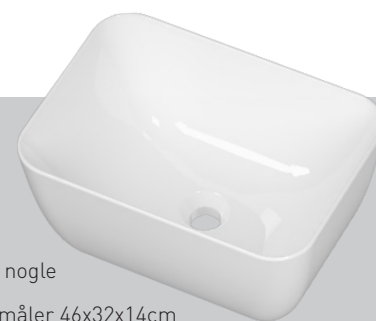

NYHEDS
PRISLISTE
2023

ink[®]
baderumsmøbler

DK 2023.1

INK | 40 Reflekt håndvask

Den populære Faktor håndvask i polystone fås nu i en kompakt udgave med 40cm dybde under navnet Reflekt. Den kan leveres i mat og blank polystone i størrelserne 60 til 120 cm. Håndvasken passer perfekt til alle kompakte INK møbler med en dybde på 40cm.

Porcelæn
mat lyseblå

Otello!

Otello bowlerne kan nu leveres i 9 forskellige farver og 2 størrelser Ø40 og Ø24.

Enzo

En ny porcelænsbowl med samme afrundede form som nogle af de nye spejle. Bowlen der måler 46x32x14cm kan leveres i blank hvid samt mathvid og matsort.

United – Unlimited håndvaske

Disse 2 porcelænsvaske er nu tilgængelig i asymmetriske versioner hvor bassin placeres i højre eller venstre side på 100 og 120cm varianterne.

Derudover en ny 160cm dobbelt håndvask. Unlimited fås i blank hvid og United i 4 overflader: blank hvid, mathvid, mat basento og matsort.