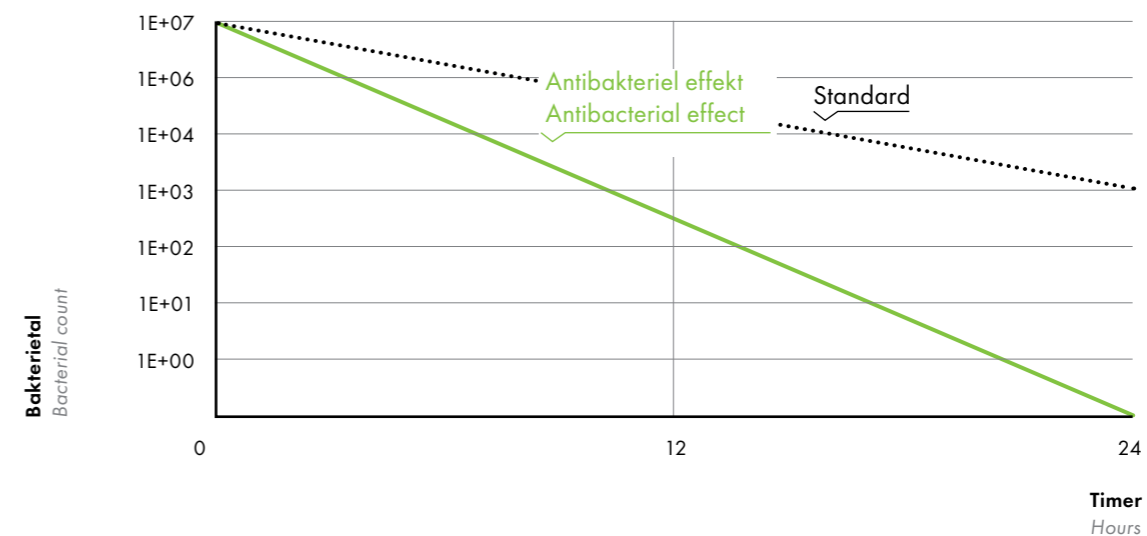

Certificeret antibakteriel virkning

Certified antibacterial effect